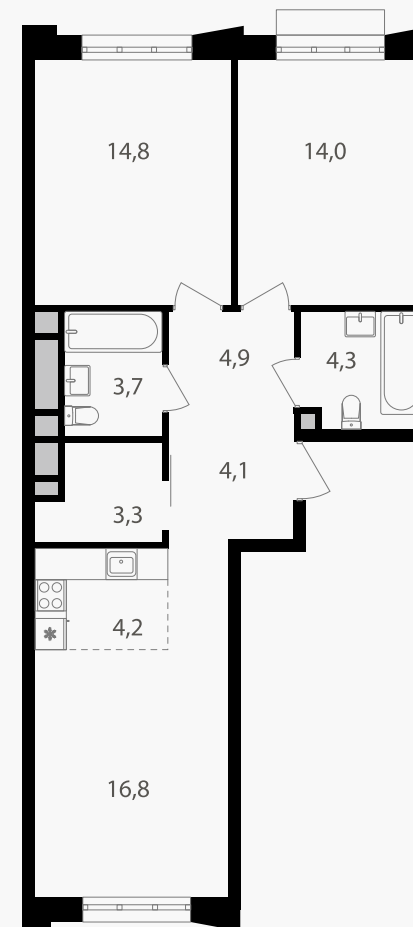

PG-ДЕВЕЛОПМЕНТ

3-комнатная евроквартира, 70.1 м²

ЖИЛОЙ КОМПЛЕКС
Михалковский

Корпус 5 Секция 2 Этаж 11 / 15

Комнат 3 Площадь 70.1 м² Отделка Нет

28 818 110 руб

Артикул 5-11-223

PG-ДЕВЕЛОПМЕНТ

3-комнатная евроквартира, 70.1 м²

ЖИЛОЙ КОМПЛЕКС
Михалковский

Корпус 5 Секция 2 Этаж 11 / 15

Комнат 3 Площадь 70.1 м² Отделка Нет

28 818 110 руб

Артикул 5-11-223