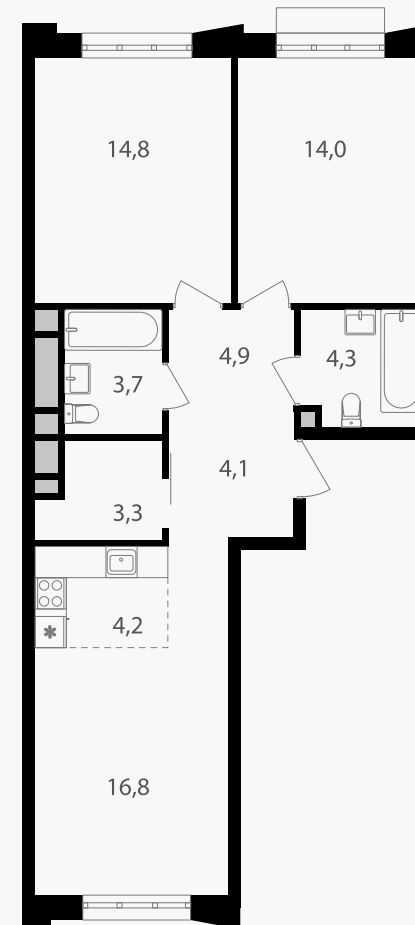

PG-ДЕВЕЛОПМЕНТ

3-комнатная евроквартира, 70.1 м²

ЖИЛОЙ КОМПЛЕКС
Михалковский

Корпус 5 Секция 2 Этаж 11 / 15

Комнат 3 Площадь 70.1 м² Отделка Нет

28 818 110 руб

Артикул 5-11-223

PG-ДЕВЕЛОПМЕНТ

3-комнатная евроквартира, 70.1 м²

ЖИЛОЙ КОМПЛЕКС
Михалковский

Корпус 5 Секция 2 Этаж 11 / 15

Комнат 3 Площадь 70.1 м² Отделка Нет

28 818 110 руб

Артикул 5-11-223