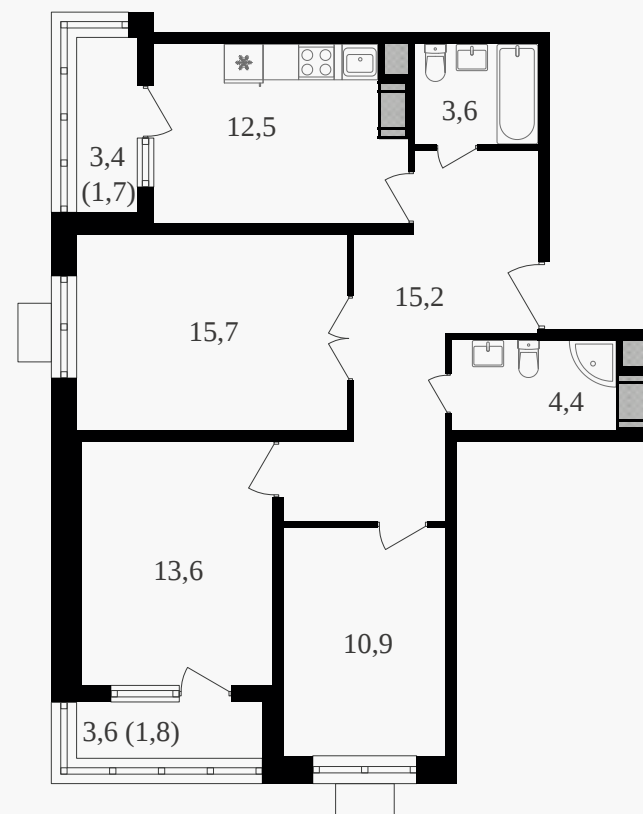

PG-ДЕВЕЛОПМЕНТ

3-комнатная квартира, 79.4 м² с отделкой

ЖИЛОЙ КОМПЛЕКС
Октябрьское поле

Корпус 2 Секция 1 Этаж 7 / 27

Комнат 3 Площадь 79.4 м² Отделка **Есть ✓**

34 666 040 руб

Артикул 3к2-7-052

PG-ДЕВЕЛОПМЕНТ

3-комнатная квартира, 79.4 м² с отделкой

ЖИЛОЙ КОМПЛЕКС
Октябрьское поле

Корпус 2 Секция 1 Этаж 7 / 27

Комнат 3 Площадь 79.4 м² Отделка **Есть ✓**

34 666 040 руб

Артикул 3к2-7-052