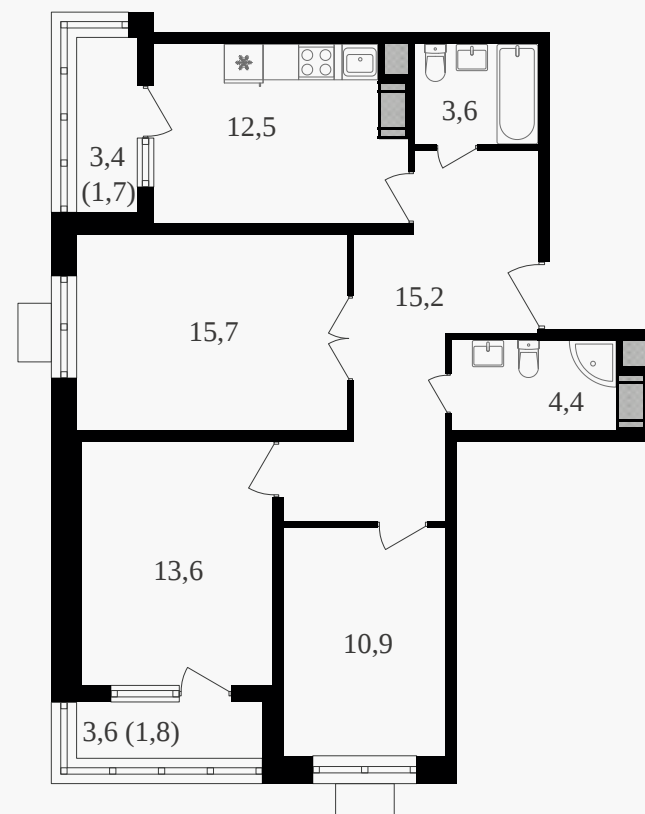

PG-ДЕВЕЛОПМЕНТ

3-комнатная квартира, 79.4 м² с отделкой

ЖИЛОЙ КОМПЛЕКС
Октябрьское поле

Корпус 2   Секция 1   Этаж 7 / 27

Комнат 3   Площадь 79.4 м²   Отделка **Есть ✓**

31 283 600 руб

Артикул 3к2-7-052