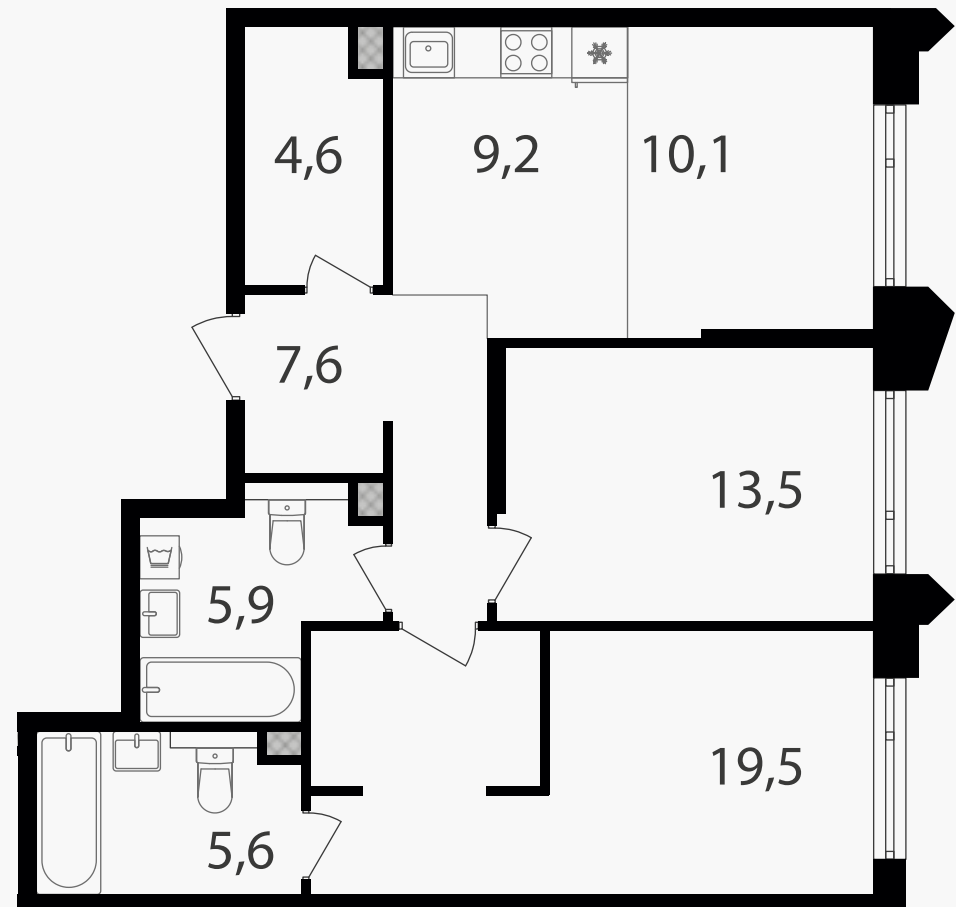

PG-ДЕВЕЛОПМЕНТ

3-комнатная евроквартира, 76 м²

ЖИЛОЙ КОМПЛЕКС

Петровский парк II

Корпус 1
Секция 5
Этаж 11 / 19

Комнат 2
Площадь 76 м²
Отделка Нет

33 257 600 руб

Артикул 1-11-0683