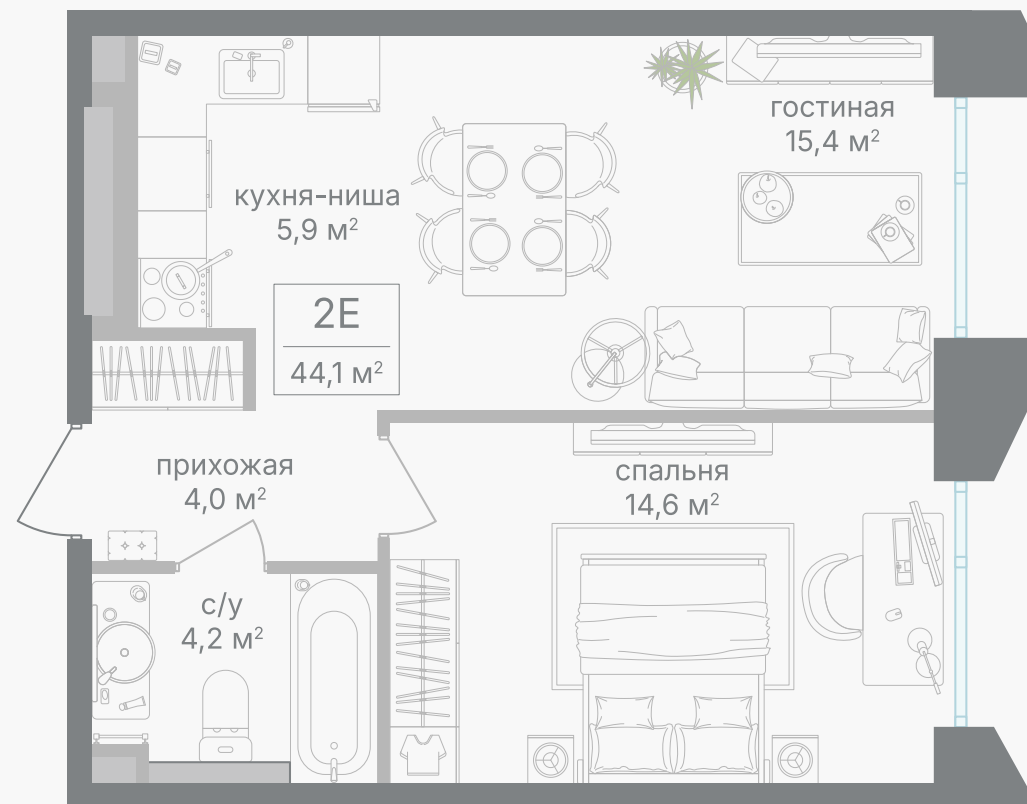

PG-ДЕВЕЛОПМЕНТ

2-комнатная евроквартира, 44.1 м²

ЖИЛОЙ КОМПЛЕКС

Петровский парк II

Корпус 1 Секция 6 Этаж 9 / 15

Комнат 1 Площадь 44.1 м² Отделка Нет

24 876 810 руб

Артикул 1-9-0811