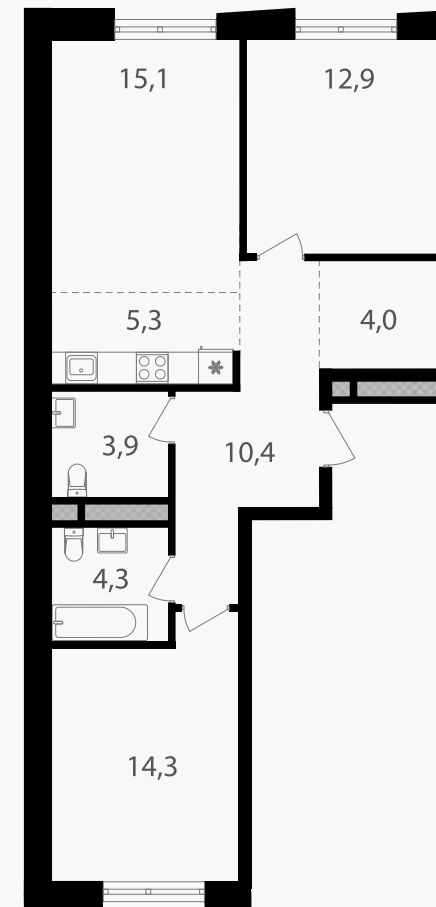

PG-ДЕВЕЛОПМЕНТ

3-комнатная евроквартира, 70.2 м²

ЖИЛОЙ КОМПЛЕКС

Семеновский парк 2

Корпус	Секция	Этаж
1	2	16 / 18

Комнат	Площадь	Отделка
2	70.2 м ²	Нет

25 096 500 руб

Артикул 1-16-436

PG-ДЕВЕЛОПМЕНТ

3-комнатная евроквартира, 70.2 м²

ЖИЛОЙ КОМПЛЕКС

Семеновский парк 2

Корпус 1 Секция 2 Этаж 16 / 18

Комнат 2 Площадь 70.2 м² Отделка Нет

25 096 500 руб

Артикул 1-16-436