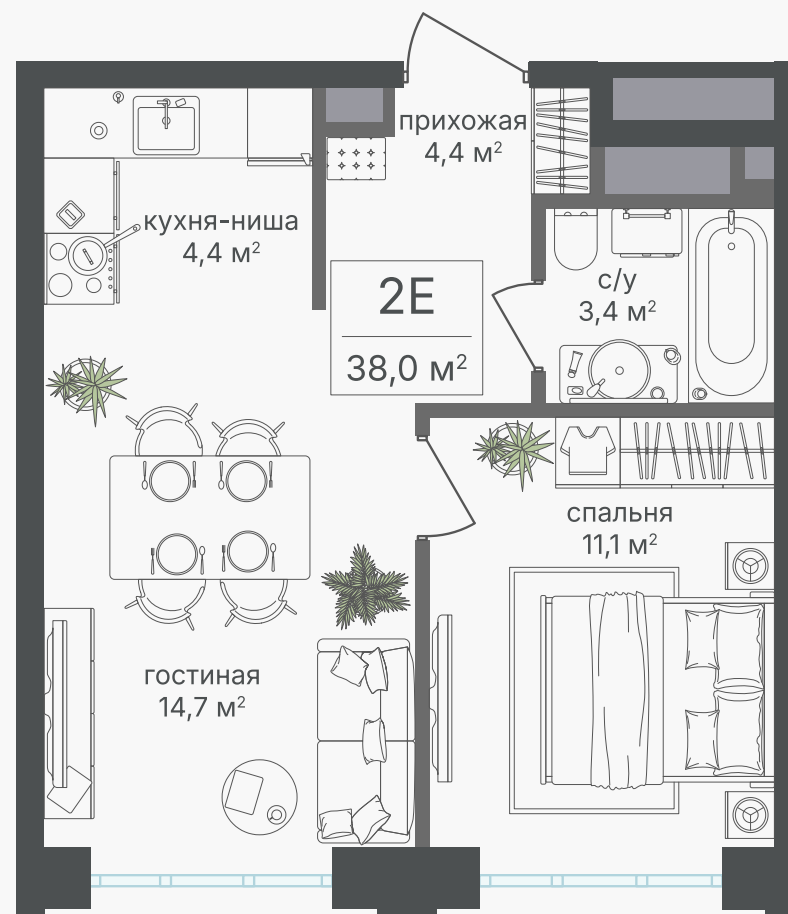

PG-ДЕВЕЛОПМЕНТ

+7 (495) 125-14-45

2-комнатная евроквартира, 38 м²

ЖИЛОЙ КОМПЛЕКС
Михалковский

Корпус 2 Секция 7 Этаж 8 / 20

Комнат 2 Площадь 38 м² Отделка Нет

18 734 000 руб

Артикул 2-8-578

PG-ДЕВЕЛОПМЕНТ

+7 (495) 125-14-45

2-комнатная евроквартира, 38 м²

ЖИЛОЙ КОМПЛЕКС
Михалковский

Корпус	Секция	Этаж
2	7	8 / 20
Комнат	Площадь	Отделка
2	38 м ²	Нет

18 734 000 руб

Артикул 2-8-578