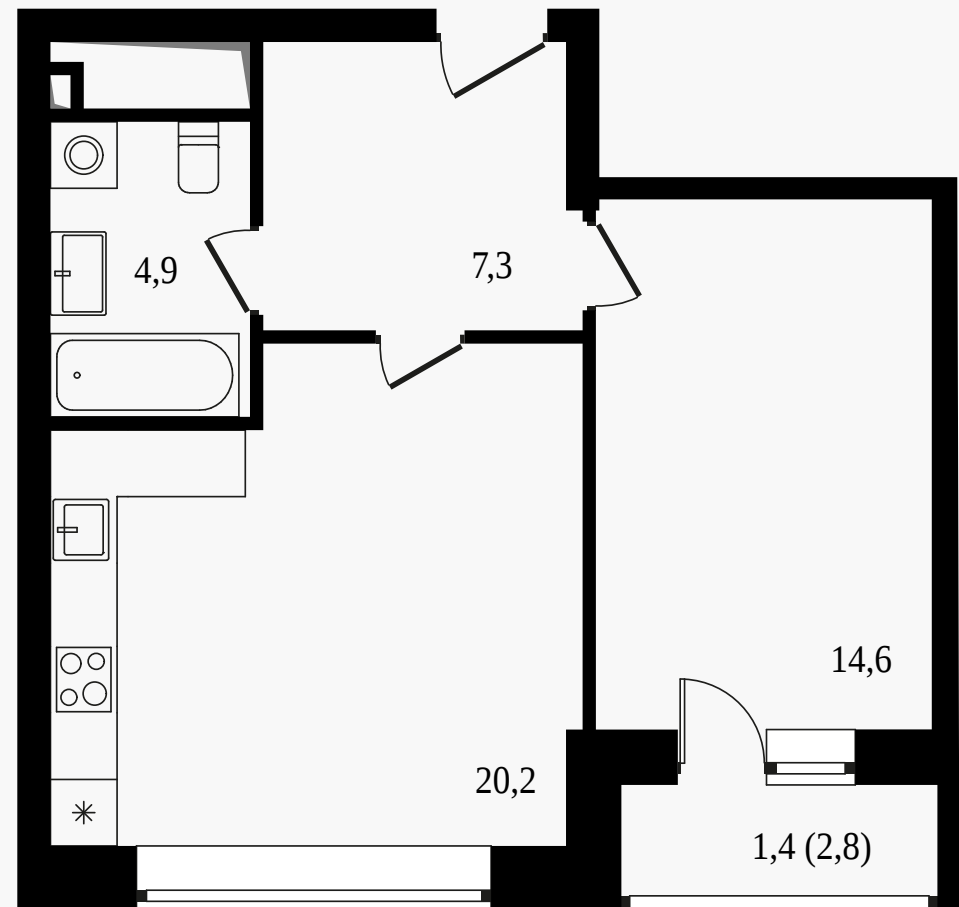

PG-ДЕВЕЛОПМЕНТ

+7 (495) 125-14-45

2-комнатная евроквартира, 48.4 м²

ЖИЛОЙ КОМПЛЕКС
Петровский парк

Корпус	Секция	Этаж
Б	1	17 / 25
Комнат	Площадь	Отделка
1	48.4 м²	Нет

14 810 400 руб

Артикул Б-17-142