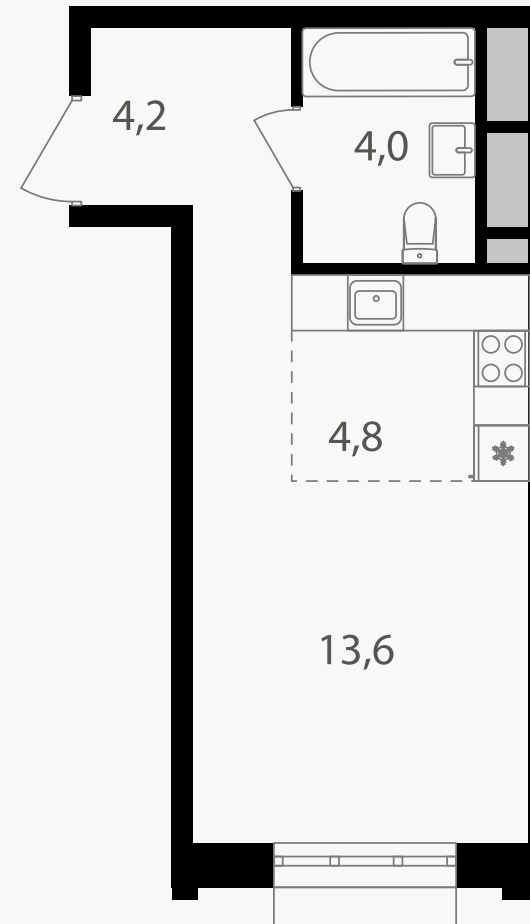

# Студия, 26.6 м<sup>2</sup>

ЖИЛОЙ КОМПЛЕКС  
Михалковский

Корпус 5      Секция 1      Этаж 16 / 20

Комнат 1      Площадь 26.6 м<sup>2</sup>      Отделка Нет

**11 584 300 руб**

Артикул 5-16-096

PG-ДЕВЕЛОПМЕНТ

# Студия, 26.6 м<sup>2</sup>

ЖИЛОЙ КОМПЛЕКС  
Михалковский

Корпус 5      Секция 1      Этаж 16 / 20

Комнат 1      Площадь 26.6 м<sup>2</sup>      Отделка Нет

**11 584 300 руб**

Артикул 5-16-096