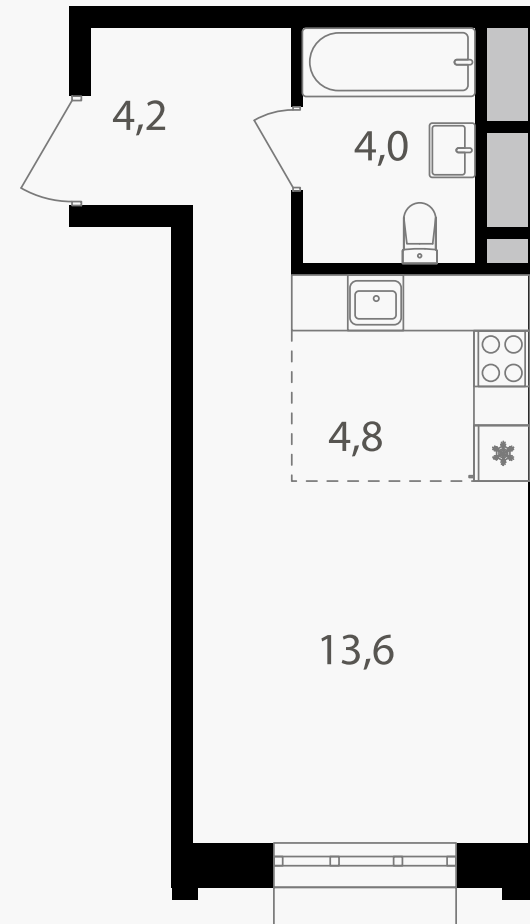

PG-ДЕВЕЛОПМЕНТ

Студия, 26.6 м²

ЖИЛОЙ КОМПЛЕКС
Михалковский

Корпус 5 Секция 1 Этаж 16 / 20

Комнат 1 Площадь 26.6 м² Отделка Нет

12 940 900 руб

Артикул 5-16-096

PG-ДЕВЕЛОПМЕНТ

Студия, 26.6 м²

ЖИЛОЙ КОМПЛЕКС
Михалковский

Корпус 5 Секция 1 Этаж 16 / 20

Комнат 1 Площадь 26.6 м² Отделка Нет

12 940 900 руб

Артикул 5-16-096