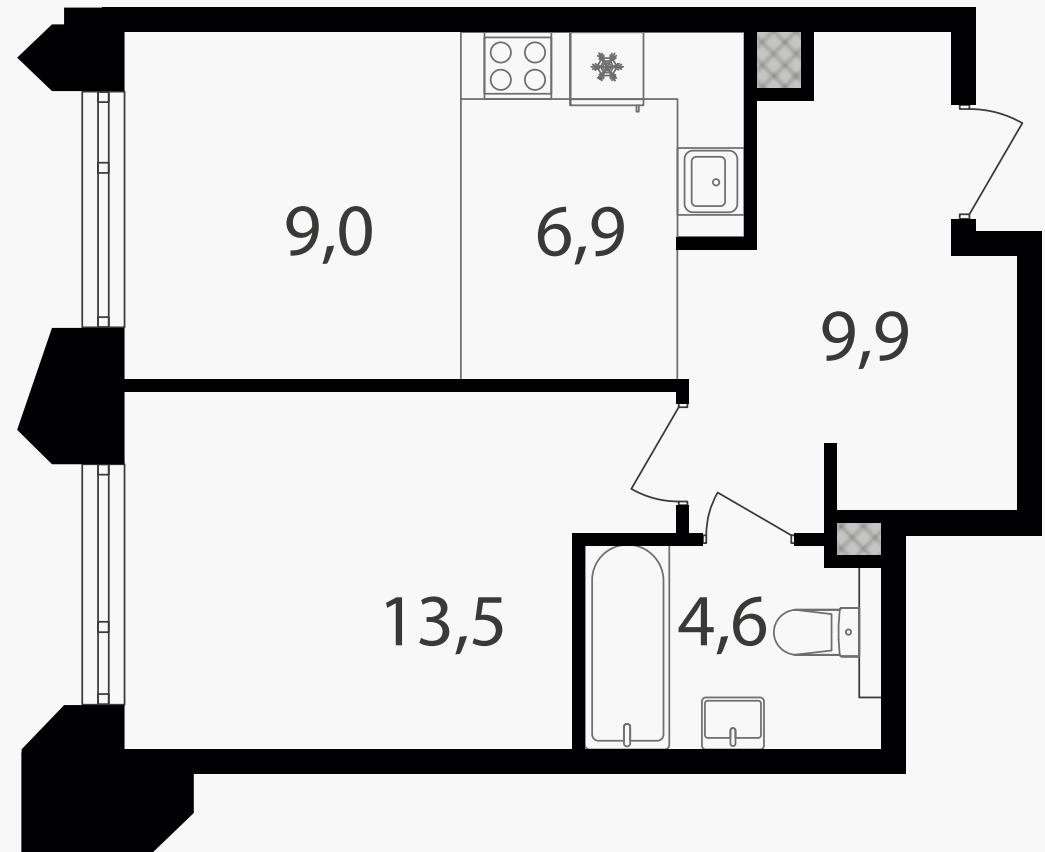

PG-ДЕВЕЛОПМЕНТ

2-комнатная евроквартира, 43.9 м²

ЖИЛОЙ КОМПЛЕКС

Петровский парк II

Корпус 1 Секция 5 Этаж 11 / 19

Комнат 1 Площадь 43.9 м² Отделка Нет

21 690 990 руб

Артикул 1-11-0684

PG-ДЕВЕЛОПМЕНТ

2-комнатная евроквартира, 43.9 м²

ЖИЛОЙ КОМПЛЕКС

Петровский парк II

Корпус	Секция	Этаж
1	5	11 / 19

Комнат	Площадь	Отделка
1	43.9 м ²	Нет

21 690 990 руб

Артикул 1-11-0684