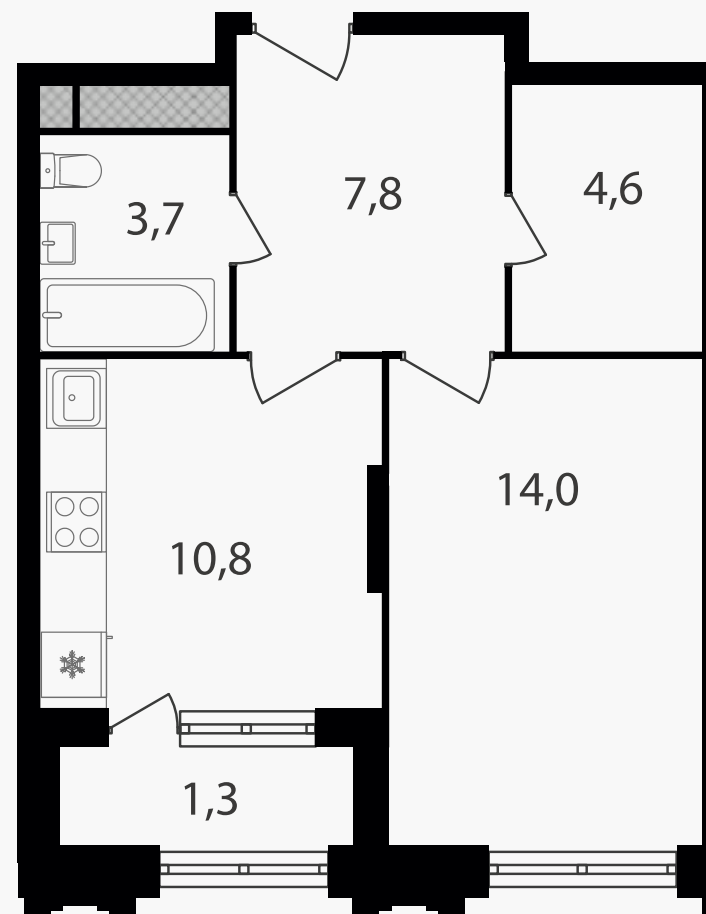

## 1-комнатная квартира, 42.2 м<sup>2</sup>

ЖИЛОЙ КОМПЛЕКС  
Варшавские ворота

Корпус	Секция	Этаж
1	6	28 / 30
Комнат	Площадь	Отделка
1	42.2 м <sup>2</sup>	Нет

**16 073 980 руб**

Артикул 1-28-624

PG-ДЕВЕЛОПМЕНТ

# 1-комнатная квартира, 42.2 м<sup>2</sup>

ЖИЛОЙ КОМПЛЕКС

Варшавские ворота

Корпус 1 Секция 6 Этаж 28 / 30

Комнат 1 Площадь 42.2 м<sup>2</sup> Отделка Нет

16 073 980 руб

Артикул 1-28-624