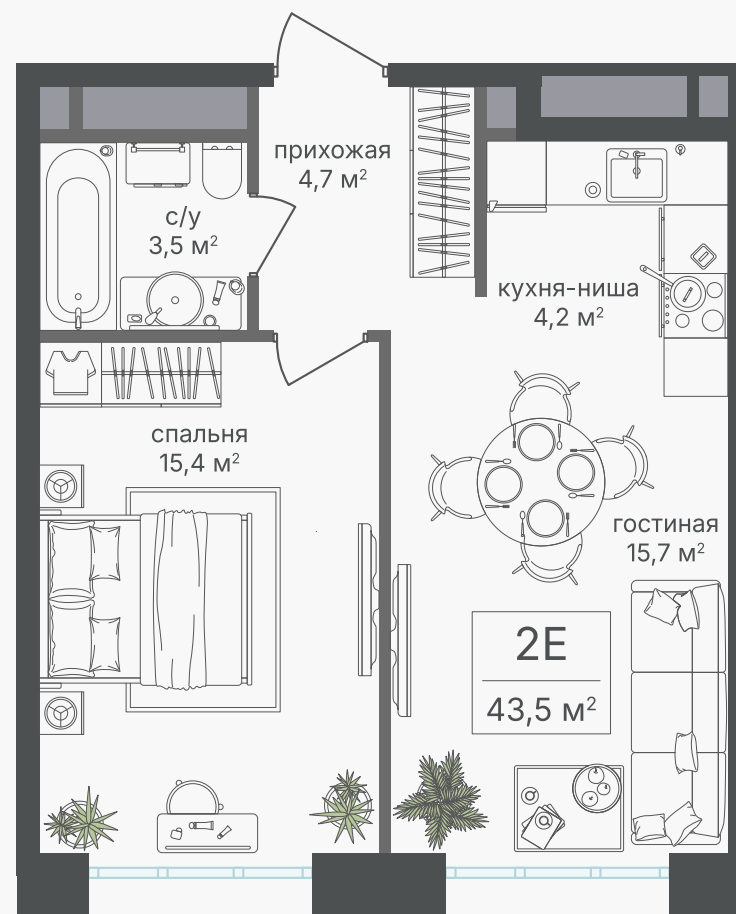

## 2-комнатная евроквартира, 43.5 м<sup>2</sup>

ЖИЛОЙ КОМПЛЕКС  
Михалковский

Корпус 2 Секция 1 Этаж 18 / 18

Комнат 2 Площадь 43.5 м<sup>2</sup> Отделка Нет

22 402 500 руб

Артикул 2-18-067

PG-ДЕВЕЛОПМЕНТ

+7 (495) 125-14-45

## 2-комнатная евроквартира, 43.5 м<sup>2</sup>

ЖИЛОЙ КОМПЛЕКС  
Михалковский

Корпус 2 Секция 1 Этаж 18 / 18

Комнат 2 Площадь 43.5 м<sup>2</sup> Отделка Нет

22 402 500 руб

Артикул 2-18-067