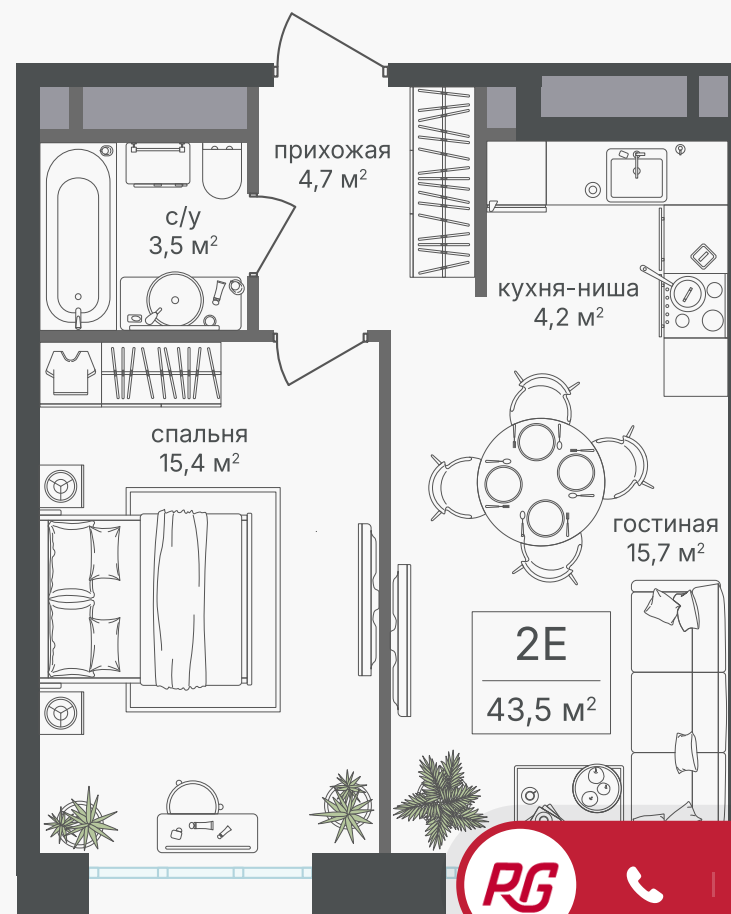

## 2-комнатная евроквартира, 43.5 м<sup>2</sup>

ЖИЛОЙ КОМПЛЕКС  
Михалковский

Корпус 2 Секция 1 Этаж 18 / 18

Комнат 2 Площадь 43.5 м<sup>2</sup> Отделка Нет

22 402 500 руб

Артикул 2-18-067

PG-ДЕВЕЛОПМЕНТ

+7 (495) 125-14-45

## 2-комнатная евроквартира, 43.5 м<sup>2</sup>

ЖИЛОЙ КОМПЛЕКС  
Михалковский

Корпус 2 Секция 1 Этаж 18 / 18

Комнат 2 Площадь 43.5 м<sup>2</sup> Отделка Нет

22 402 500 руб

Артикул 2-18-067