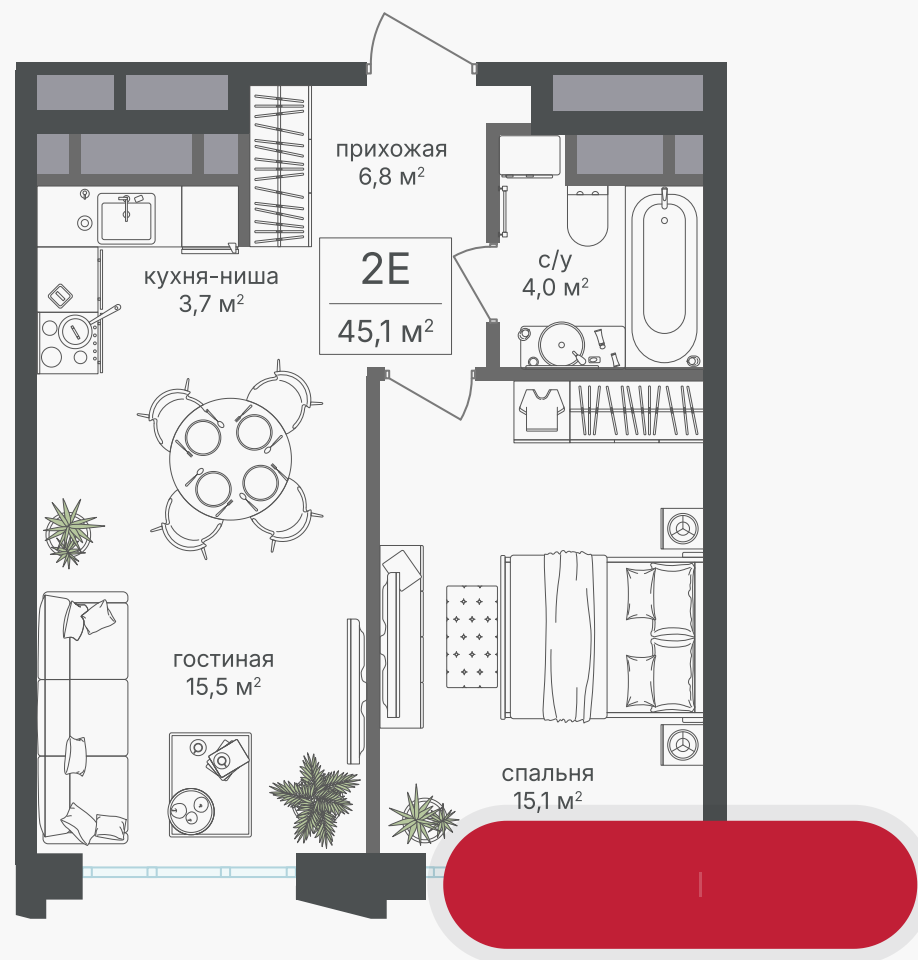

PG-ДЕВЕЛОПМЕНТ

+7 (495) 125-14-45

2-комнатная евроквартира, 45.1 м²

ЖИЛОЙ КОМПЛЕКС
Михалковский

Корпус	Секция	Этаж
2	4	18 / 20
Комнат	Площадь	Отделка
2	45.1 м ²	Нет

23 497 100 руб

Артикул 2-18-323

PG-ДЕВЕЛОПМЕНТ

+7 (495) 125-14-45

2-комнатная евроквартира, 45.1 м²

ЖИЛОЙ КОМПЛЕКС
Михалковский

Корпус	Секция	Этаж
2	4	18 / 20
Комнат	Площадь	Отделка
2	45.1 м ²	Нет

23 497 100 руб

Артикул 2-18-323