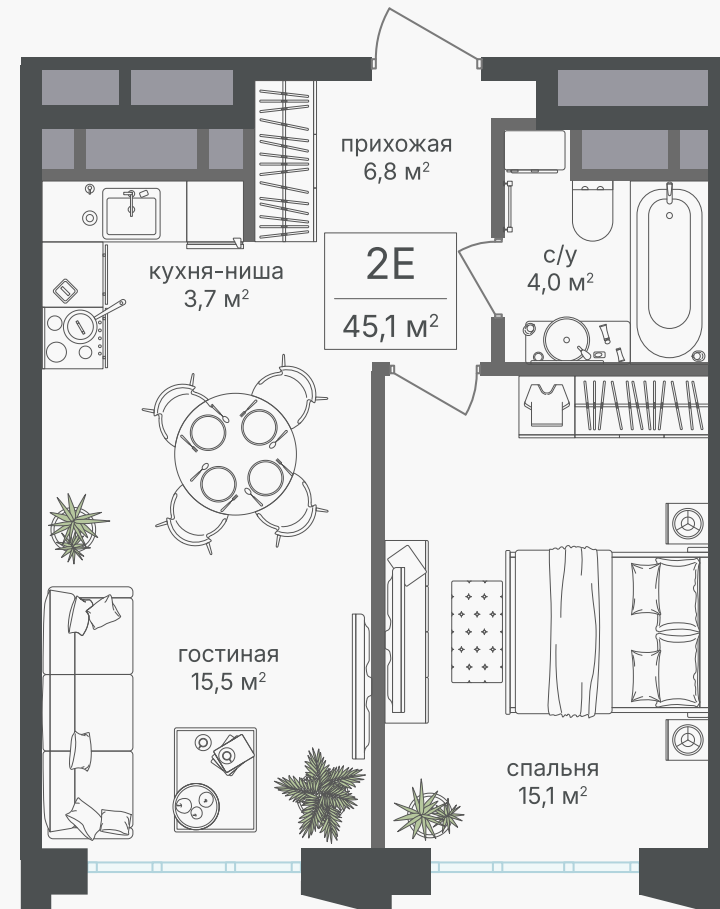

PG-ДЕВЕЛОПМЕНТ

+7 (495) 125-14-45

2-комнатная евроквартира, 45.1 м²

ЖИЛОЙ КОМПЛЕКС
Михалковский

Корпус 2 Секция 4 Этаж 18 / 20

Комнат 2 Площадь 45.1 м² Отделка Нет

23 497 100 руб

Артикул 2-18-323

PG-ДЕВЕЛОПМЕНТ

+7 (495) 125-14-45

2-комнатная евроквартира, 45.1 м²

ЖИЛОЙ КОМПЛЕКС
Михалковский

| | | |
|--------|---------------------|---------|
| Корпус | Секция | Этаж |
| 2 | 4 | 18 / 20 |
| Комнат | Площадь | Отделка |
| 2 | 45.1 м ² | Нет |