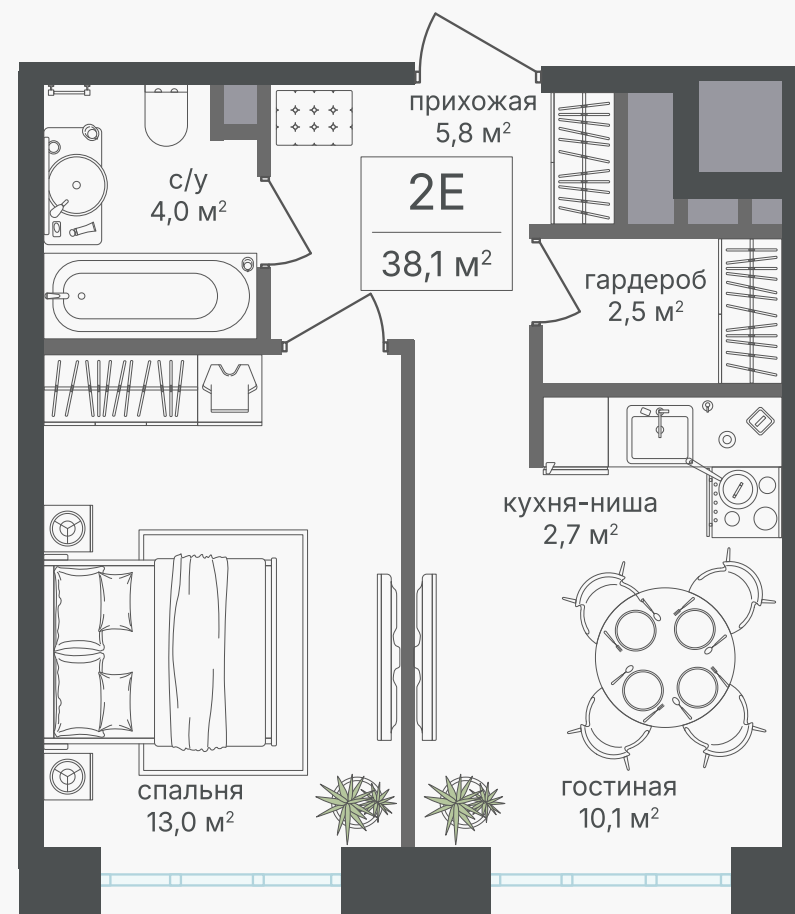

PG-ДЕВЕЛОПМЕНТ

+7 (495) 125-14-45

2-комнатная евроквартира, 38.1 м²

ЖИЛОЙ КОМПЛЕКС
Михалковский

Корпус 2 Секция 8 Этаж 12 / 18

Комнат 2 Площадь 38.1 м² Отделка Нет

20 212 050 руб

Артикул 2-12-707

PG-ДЕВЕЛОПМЕНТ

+7 (495) 125-14-45

2-комнатная евроквартира, 38.1 м²

ЖИЛОЙ КОМПЛЕКС
Михалковский

| | | |
|--------|---------------------|---------|
| Корпус | Секция | Этаж |
| 2 | 8 | 12 / 18 |
| Комнат | Площадь | Отделка |
| 2 | 38.1 м ² | Нет |

20 212 050 руб

Артикул 2-12-707