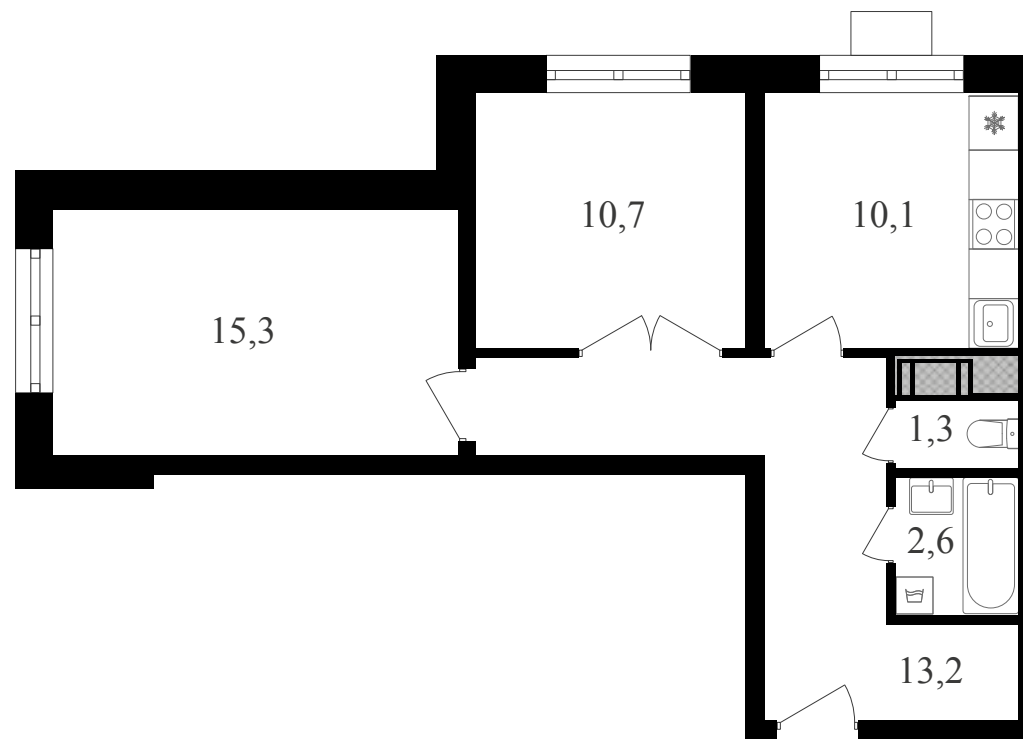

PG-ДЕВЕЛОПМЕНТ

+7 (495) 125-14-45

2К, 53.2 м² с отделкой

ЖИЛОЙ КОМПЛЕКС
Октябрьское поле

Корпус	Секция	Этаж
3	1	16 / 25
Комнат	Площадь	Отделка
2	53.2 м ²	Есть ✓

15 800 400 руб

Артикул 2к3-16-131

PG-ДЕВЕЛОПМЕНТ

+7 (495) 125-14-45

2К, 53.2 м² с отделкой

ЖИЛОЙ КОМПЛЕКС
Октябрьское поле

Корпус 3 Секция 1 Этаж 16 / 25

Комнат 2 Площадь 53.2 м² Отделка **Есть ✓**

15 800 400 руб

Артикул 2к3-16-131