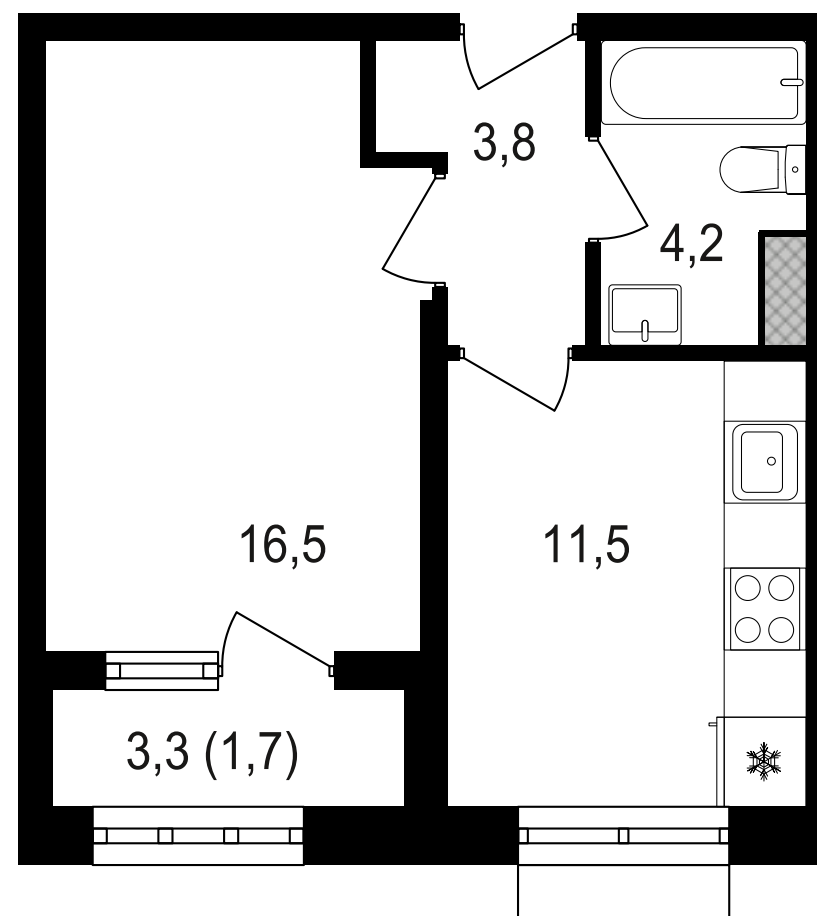

PG-ДЕВЕЛОПМЕНТ

+7 (495) 125-14-45

1К, 37.7 м²

ЖИЛОЙ КОМПЛЕКС
Михалковский

Корпус 3 Секция 2 Этаж 16 / 20

Комнат 1 Площадь 37.7 м² Отделка Нет

12 071 540 руб

Артикул 3-16-174

PG-ДЕВЕЛОПМЕНТ

+7 (495) 125-14-45

1К, 37.7 м²

ЖИЛОЙ КОМПЛЕКС
Михалковский

| | | |
|--------|---------------------|---------|
| Корпус | Секция | Этаж |
| 3 | 2 | 16 / 20 |
| Комнат | Площадь | Отделка |
| 1 | 37.7 м ² | Нет |