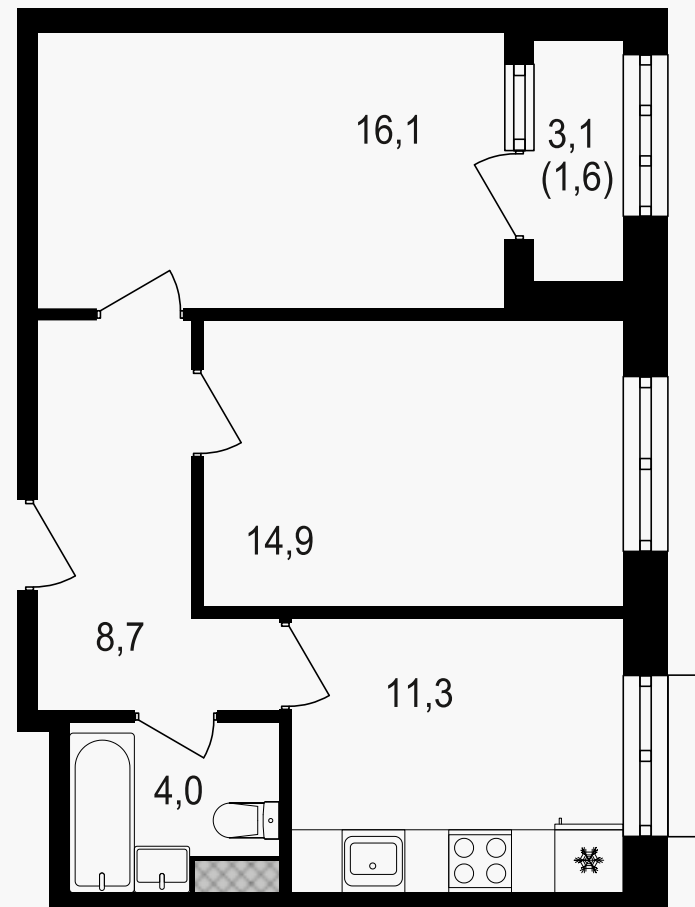

PG-ДЕВЕЛОПМЕНТ

2-комнатная квартира, 56.9 м²

ЖИЛОЙ КОМПЛЕКС
Михалковский

Корпус 3 Секция 5 Этаж 10 / 15

Комнат 2 Площадь 56.9 м² Отделка Нет

24 523 900 руб

Артикул 3-10-430

PG-ДЕВЕЛОПМЕНТ

2-комнатная квартира, 56.9 м²

ЖИЛОЙ КОМПЛЕКС
Михалковский

Корпус Секция Этаж
3 5 10 / 15

Комнат Площадь Отделка
2 56.9 м² Нет

24 523 900 руб

Артикул 3-10-430