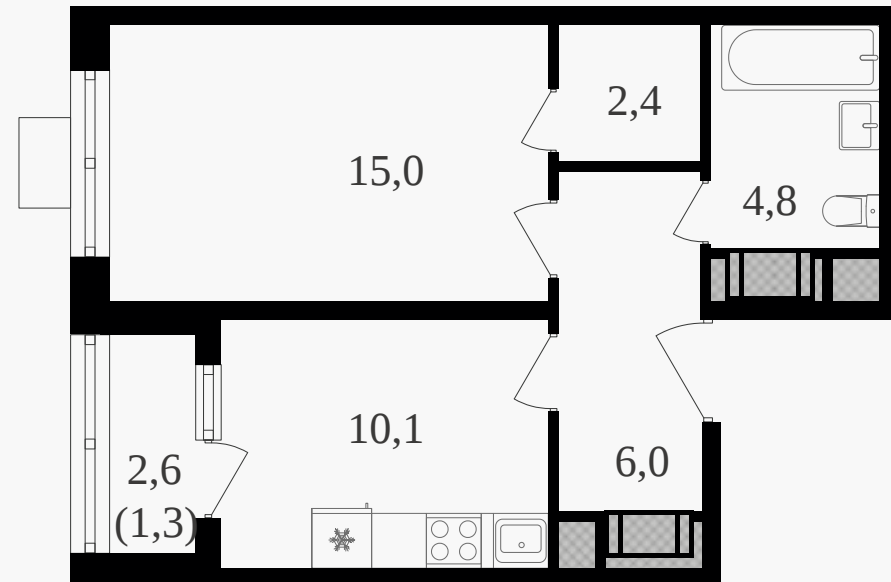

PG-ДЕВЕЛОПМЕНТ

1-комнатная квартира, 39.6 м² с отделкой

ЖИЛОЙ КОМПЛЕКС

Октябрьское поле

Корпус 2
Секция 1
Этаж 7 / 27

Комнат 1
Площадь 39.6 м²
Отделка **Есть ✓**

19 526 760 руб

Артикул 3к2-7-054