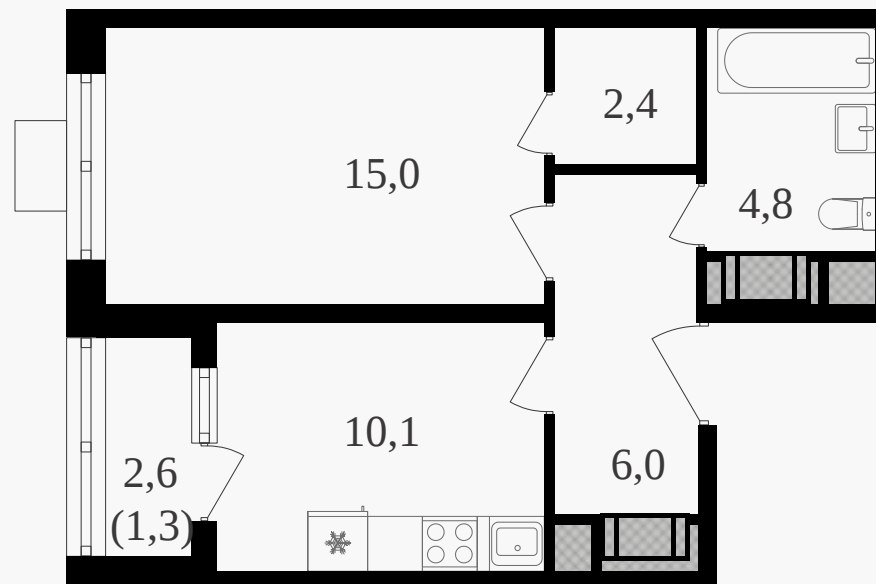

PG-ДЕВЕЛОПМЕНТ

1-комнатная квартира, 40.5 м² с отделкой

ЖИЛОЙ КОМПЛЕКС
Октябрьское поле

Корпус 2   Секция 1   Этаж 7 / 27

Комнат 1   Площадь 40.5 м²   Отделка **Есть ✓**

20 250 000 руб

Артикул 3к2-7-054