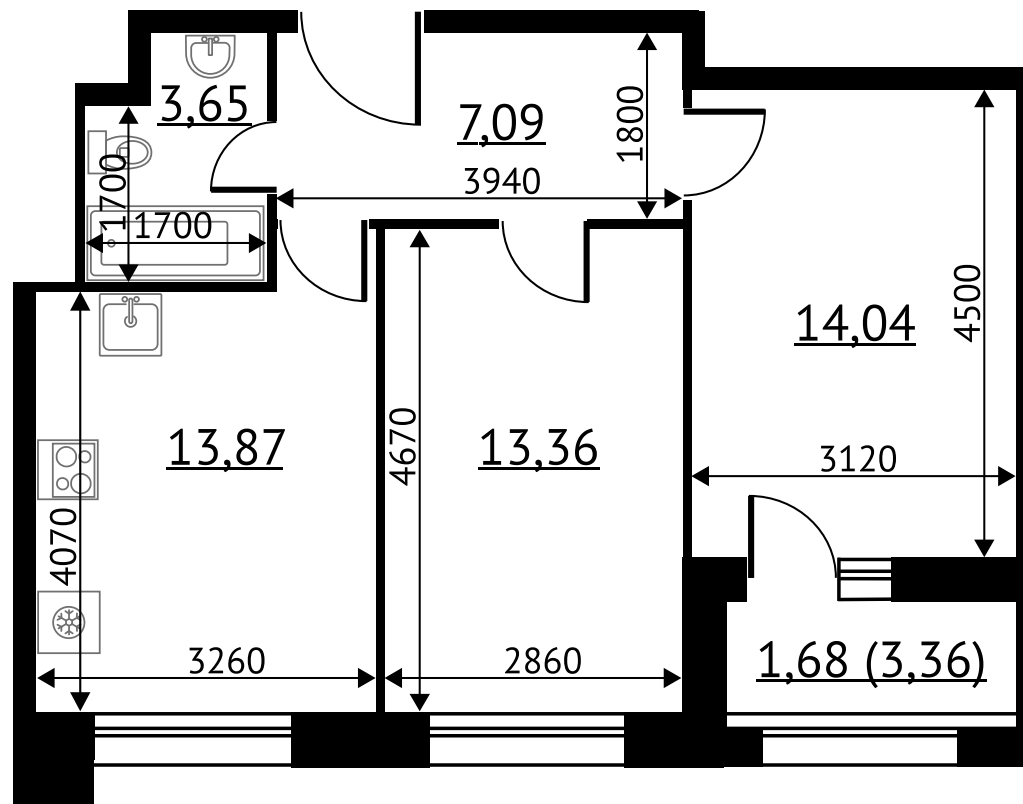

PG-ДЕВЕЛОПМЕНТ

+7 (495) 125-14-45

2-комнатная квартира, 53.69 м²

ЖИЛОЙ КОМПЛЕКС
Октябрьское поле

Корпус 3 Секция 2 Этаж 9 / 22

Комнат 2 Площадь 53.69 м² Отделка Нет

14 066 780 руб

Артикул 30к3-9-123