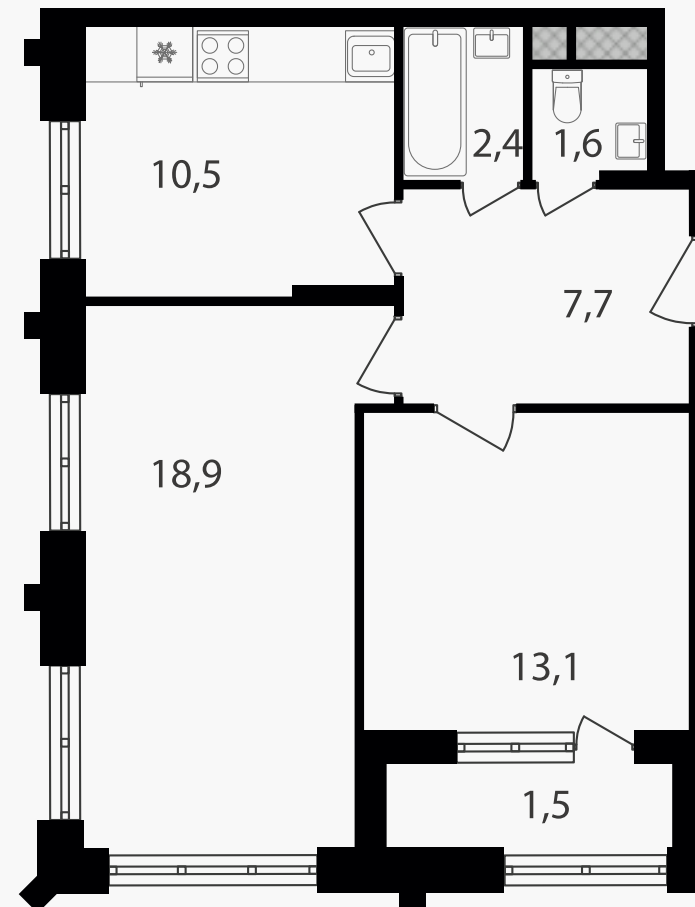

PG-ДЕВЕЛОПМЕНТ

2-комнатная квартира, 55.7 м²

ЖИЛОЙ КОМПЛЕКС

Варшавские ворота

Корпус 1 Секция 3 Этаж 26 / 30

Комнат 2 Площадь 55.7 м² Отделка Нет

17 612 340 руб

Артикул 1-26-369