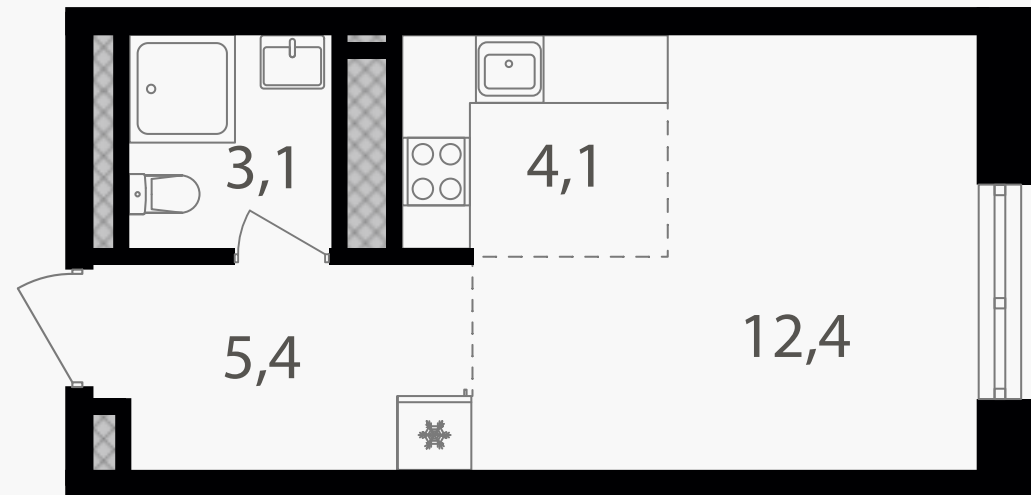

PG-ДЕВЕЛОПМЕНТ

Студия, 25 м²

ЖИЛОЙ КОМПЛЕКС
Семеновский парк 2

Корпус 1 Секция 1 Этаж 6 / 26

Комнат 1 Площадь 25 м² Отделка Нет

11 100 000 руб

Артикул 1-6-054

PG-ДЕВЕЛОПМЕНТ

Студия, 25 м²

ЖИЛОЙ КОМПЛЕКС
Семеновский парк 2

Корпус 1 Секция 1 Этаж 6 / 26

Комнат 1 Площадь 25 м² Отделка Нет

11 100 000 руб

Артикул 1-6-054