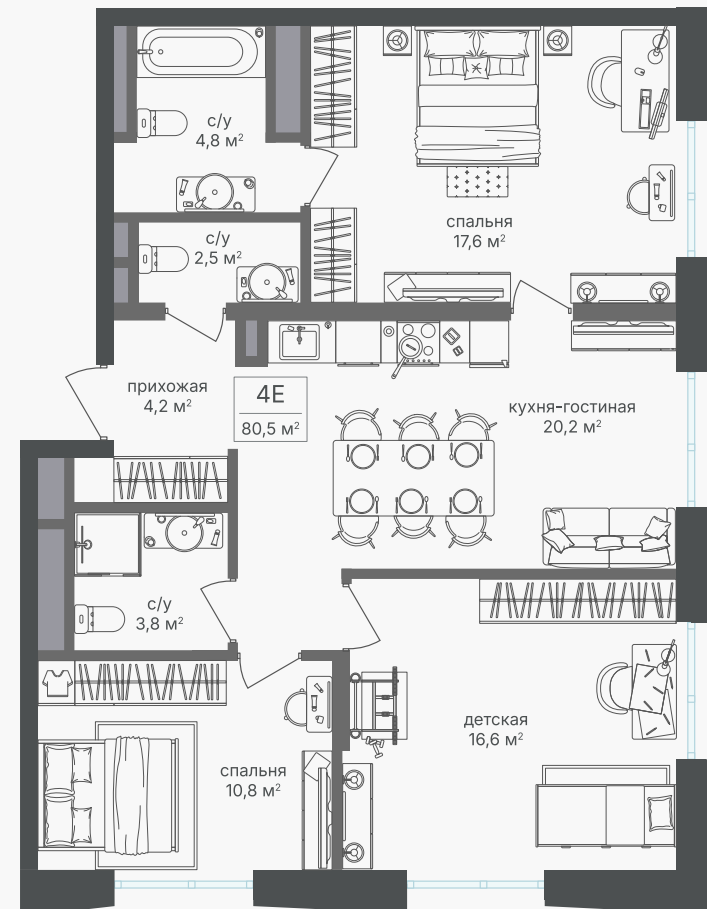

PG-ДЕВЕЛОПМЕНТ

+7 (495) 125-14-45

4-комнатная евроквартира, 79.9 м²

ЖИЛОЙ КОМПЛЕКС

Семеновский парк 2

Корпус 1 Секция 1 Этаж 16 / 26

Комнат 3 Площадь 79.9 м² Отделка Нет

34 996 200 руб

Артикул 1-16-182

PG-ДЕВЕЛОПМЕНТ

+7 (495) 125-14-45

4-комнатная евроквартира, 79.9 м²

ЖИЛОЙ КОМПЛЕКС

Семеновский парк 2

Корпус	Секция	Этаж
1	1	16 / 26

Комнат	Площадь	Отделка
3	79.9 м ²	Нет