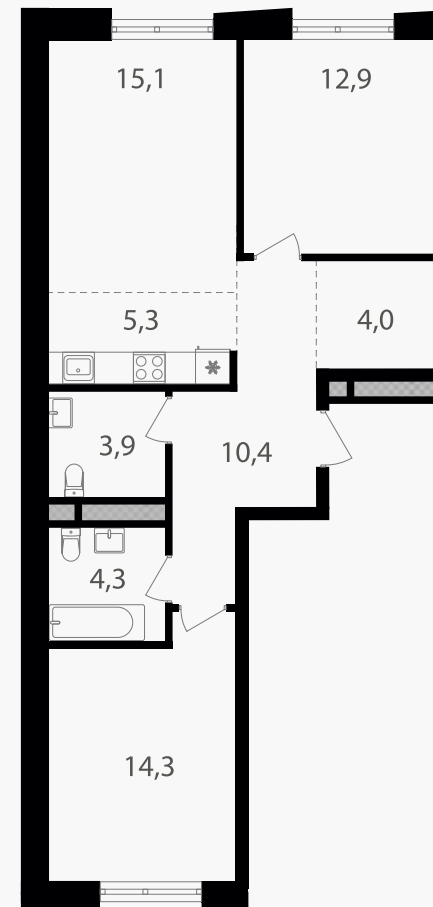

## 3-комнатная евроквартира, 70.2 м<sup>2</sup>

ЖИЛОЙ КОМПЛЕКС

Семеновский парк 2

Корпус	Секция	Этаж
1	2	2 / 18

Комнат	Площадь	Отделка
2	70.2 м <sup>2</sup>	Нет

21 375 900 руб

Артикул 1-2-310

PG-ДЕВЕЛОПМЕНТ

## 3-комнатная евроквартира, 70.2 м<sup>2</sup>

ЖИЛОЙ КОМПЛЕКС

Семеновский парк 2

Корпус 1      Секция 2      Этаж 2 / 18

Комнат 2      Площадь 70.2 м<sup>2</sup>      Отделка Нет

21 375 900 руб

Артикул 1-2-310