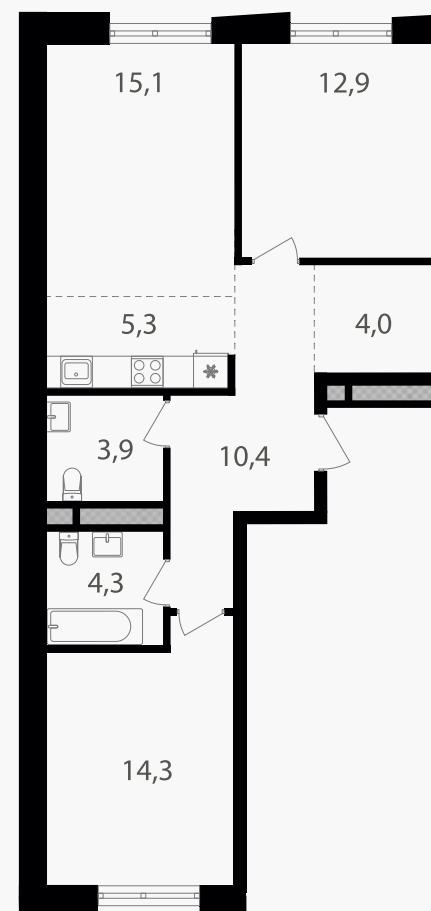

## 3-комнатная евроквартира, 70.2 м<sup>2</sup>

ЖИЛОЙ КОМПЛЕКС

Семеновский парк 2

Корпус	Секция	Этаж
1	2	2 / 18

Комнат	Площадь	Отделка
2	70.2 м <sup>2</sup>	Нет

23 446 800 руб

Артикул 1-2-310

PG-ДЕВЕЛОПМЕНТ

## 3-комнатная евроквартира, 70.2 м<sup>2</sup>

ЖИЛОЙ КОМПЛЕКС

Семеновский парк 2

Корпус 1      Секция 2      Этаж 2 / 18

Комнат 2      Площадь 70.2 м<sup>2</sup>      Отделка Нет

**23 446 800 руб**

Артикул 1-2-310