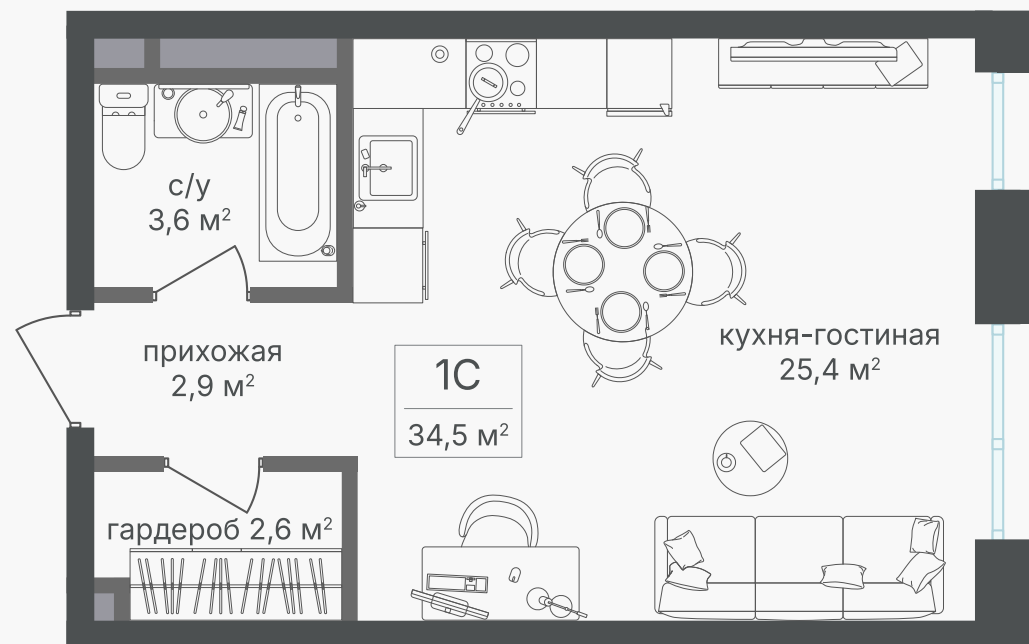

PG-ДЕВЕЛОПМЕНТ

+7 (495) 125-14-45

Студия, 34.5 м²

ЖИЛОЙ КОМПЛЕКС
Семеновский парк 2

Корпус	Секция	Этаж
1	2	17 / 18
Комнат	Площадь	Отделка
1	34.5 м ²	Нет

19 509 750 руб

Артикул 1-17-438

PG-ДЕВЕЛОПМЕНТ

+7 (495) 125-14-45

Студия, 34.5 м²

ЖИЛОЙ КОМПЛЕКС
Семеновский парк 2

Корпус 1 Секция 2 Этаж 17 / 18

Комнат 1 Площадь 34.5 м² Отделка Нет

19 509 750 руб

Артикул 1-17-438