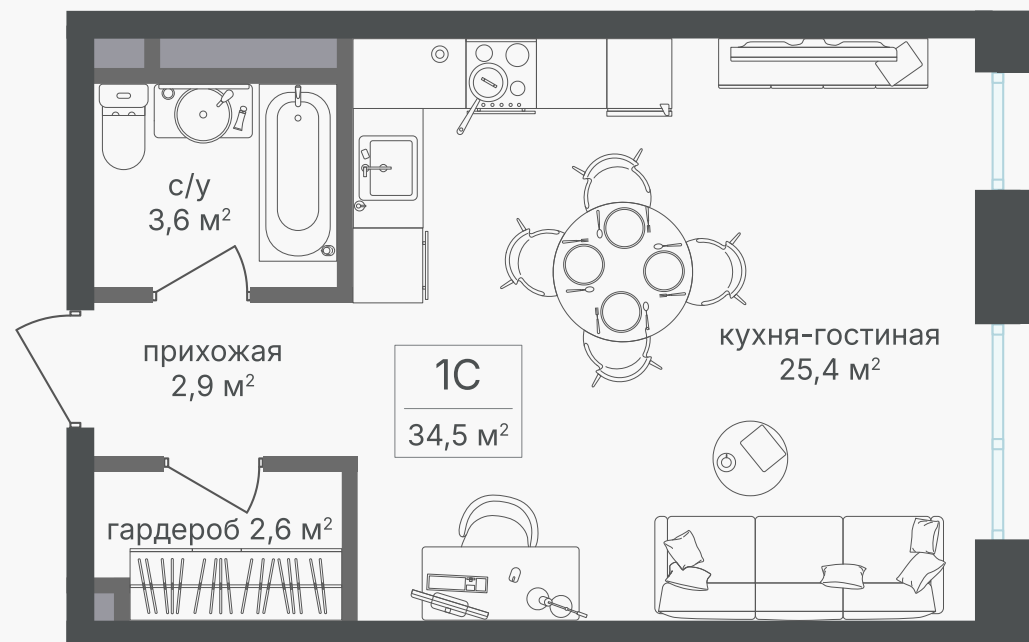

PG-ДЕВЕЛОПМЕНТ

+7 (495) 125-14-45

Студия, 34.5 м²

ЖИЛОЙ КОМПЛЕКС
Семеновский парк 2

Корпус	Секция	Этаж
1	2	17 / 18
Комнат	Площадь	Отделка
1	34.5 м ²	Нет

19 509 750 руб

Артикул 1-17-438

PG

PG-ДЕВЕЛОПМЕНТ

+7 (495) 125-14-45

Студия, 34.5 м²

ЖИЛОЙ КОМПЛЕКС
Семеновский парк 2

Корпус 1 Секция 2 Этаж 17 / 18

Комнат 1 Площадь 34.5 м² Отделка Нет

19 509 750 руб

Артикул 1-17-438