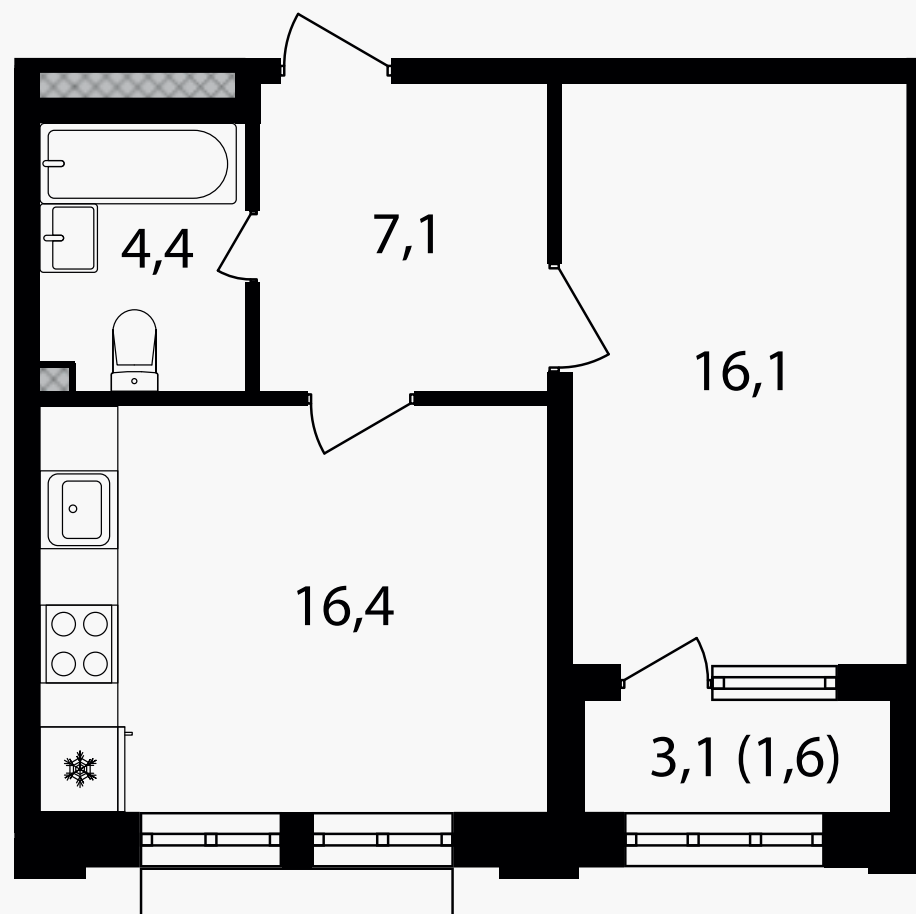

PG-ДЕВЕЛОПМЕНТ

2КЕ, 45.6 м²

ЖИЛОЙ КОМПЛЕКС
Михалковский

Корпус 3 Секция 1 Этаж 11 / 18

Комнат 1 Площадь 45.6 м² Отделка Нет

18 075 840 руб

Артикул 3-11-047

PG-ДЕВЕЛОПМЕНТ

2КЕ, 45.6 м²

ЖИЛОЙ КОМПЛЕКС
Михалковский

Корпус 3 Секция 1 Этаж 11 / 18

Комнат 1 Площадь 45.6 м² Отделка Нет

18 075 840 руб

Артикул 3-11-047