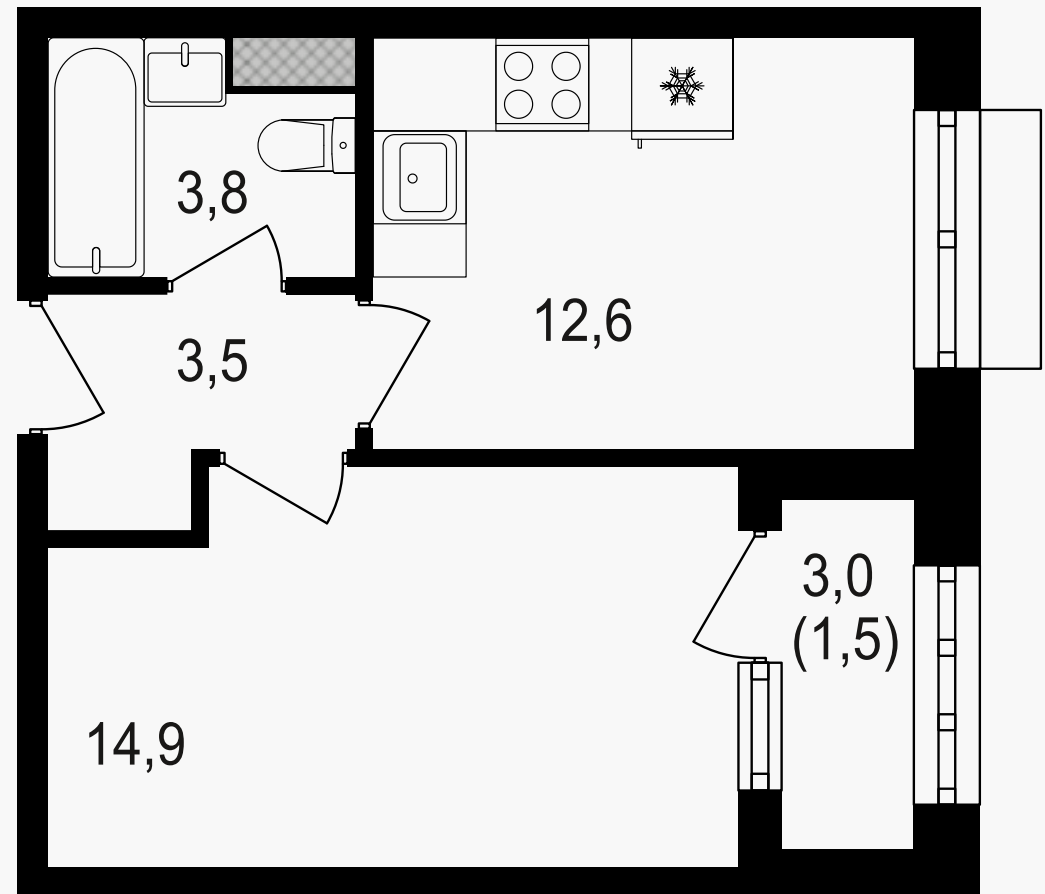

## 1-комнатная квартира, 36.8 м<sup>2</sup>

ЖИЛОЙ КОМПЛЕКС

Михалковский

Корпус 3      Секция 3      Этаж 19 / 20

Комнат 1      Площадь 36.8 м<sup>2</sup>      Отделка Нет

**18 400 000 руб**

Артикул 3-19-303

# 1-комнатная квартира, 36.8 м<sup>2</sup>

ЖИЛОЙ КОМПЛЕКС  
Михалковский

Корпус Секция Этаж  
3 3 19 / 20

Комнат Площадь Отделка  
1 36.8 м<sup>2</sup> Нет

18 400 000 руб

Артикул 3-19-303