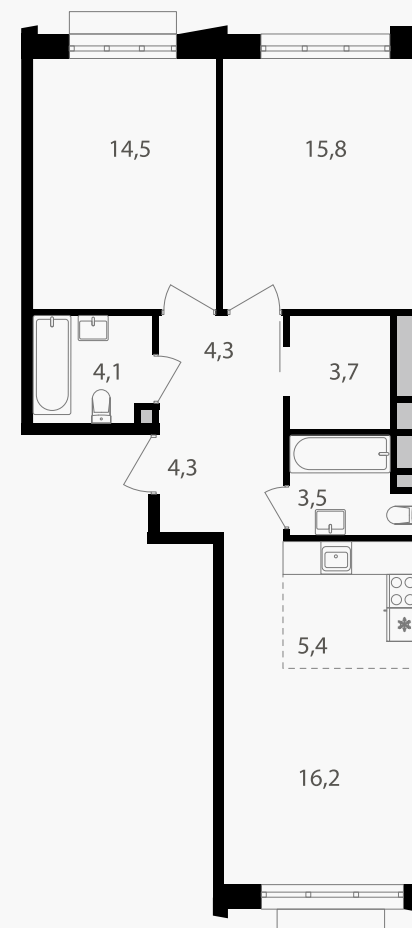

PG-ДЕВЕЛОПМЕНТ

3-комнатная евроквартира, 71.8 м²

ЖИЛОЙ КОМПЛЕКС
Михалковский

Корпус 5 Секция 2 Этаж 12 / 15

Комнат 3 Площадь 71.8 м² Отделка Нет

30 077 020 руб

Артикул 5-12-226

PG-ДЕВЕЛОПМЕНТ

3-комнатная евроквартира, 71.8 м²

ЖИЛОЙ КОМПЛЕКС
Михалковский

Корпус 5 Секция 2 Этаж 12 / 15

Комнат 3 Площадь 71.8 м² Отделка Нет

30 077 020 руб

Артикул 5-12-226