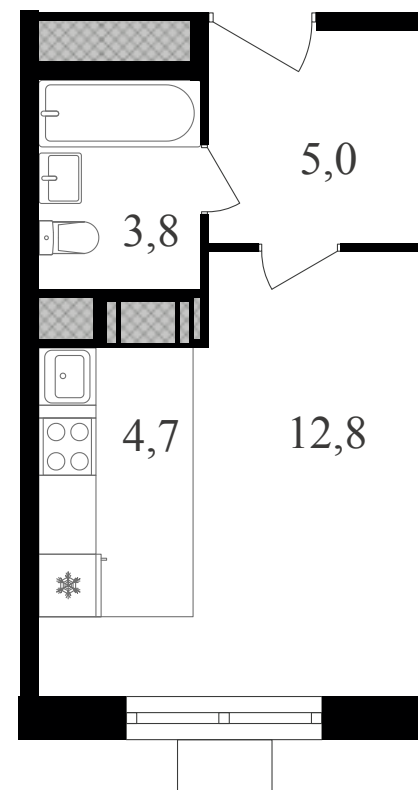

PG-ДЕВЕЛОПМЕНТ

+7 (495) 125-14-45

Студия, 26.3 м² с отделкой

ЖИЛОЙ КОМПЛЕКС
Октябрьское поле

Корпус	Секция	Этаж
1	1	4 / 21
Комнат	Площадь	Отделка
1	26.3 м ²	Есть ✓

8 313 430 руб

Артикул 3к1-4-018

PG-ДЕВЕЛОПМЕНТ

+7 (495) 125-14-45

Студия, 26.3 м² с отделкой

ЖИЛОЙ КОМПЛЕКС
Октябрьское поле

Корпус 1 Секция 1 Этаж 4 / 21

Комнат 1 Площадь 26.3 м² Отделка **Есть ✓**

8 313 430 руб

Артикул 3к1-4-018