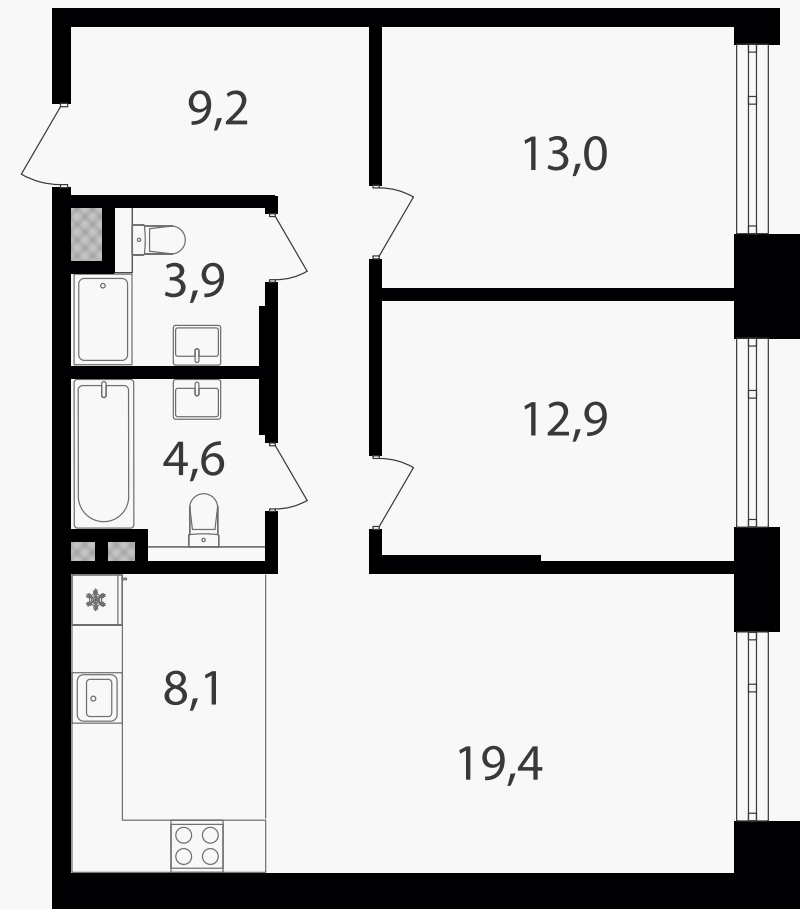

## 3-комнатная евроквартира, 71.1 м<sup>2</sup>

ЖИЛОЙ КОМПЛЕКС

Петровский парк II

Корпус 1      Секция 4      Этаж 6 / 25

Комнат 2      Площадь 71.1 м<sup>2</sup>      Отделка Нет

**29 463 840 руб**

Артикул 1-6-0430