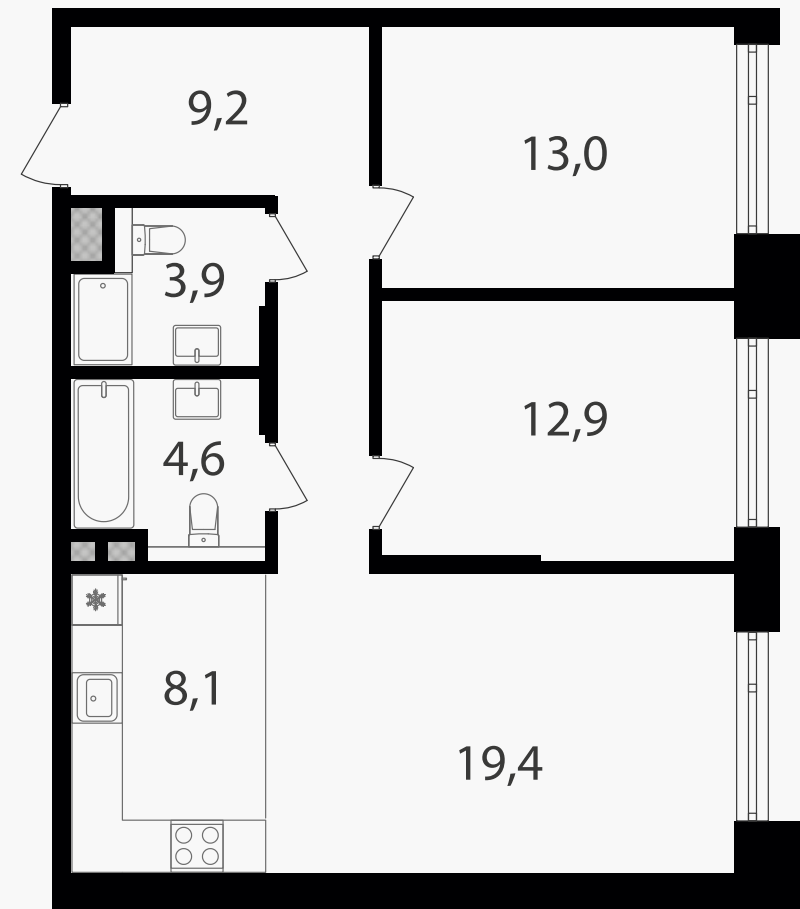

PG-ДЕВЕЛОПМЕНТ

3-комнатная евроквартира, 71.1 м²

ЖИЛОЙ КОМПЛЕКС

Петровский парк II

Корпус 1 Секция 4 Этаж 6 / 25

Комнат 2 Площадь 71.1 м² Отделка Нет

29 463 840 руб

Артикул 1-6-0430