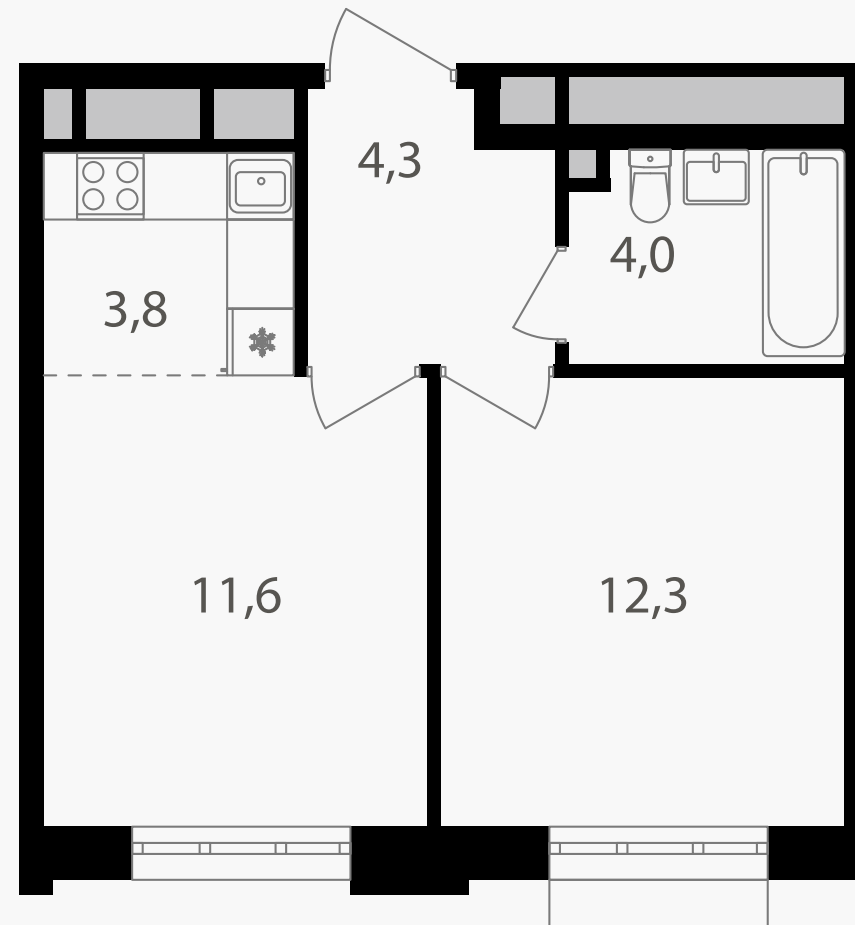

## 2-комнатная евроквартира, 36 м<sup>2</sup>

ЖИЛОЙ КОМПЛЕКС  
Михалковский

Корпус 4 Секция 1 Этаж 4 / 20

Комнат 2 Площадь 36 м<sup>2</sup> Отделка Нет

15 840 000 руб

Артикул 4-4-017

PG-ДЕВЕЛОПМЕНТ

## 2-комнатная евроквартира, 36 м<sup>2</sup>

ЖИЛОЙ КОМПЛЕКС  
Михалковский

Корпус 4      Секция 1      Этаж 4 / 20

Комнат 2      Площадь 36 м<sup>2</sup>      Отделка Нет

**15 840 000 руб**

Артикул 4-4-017