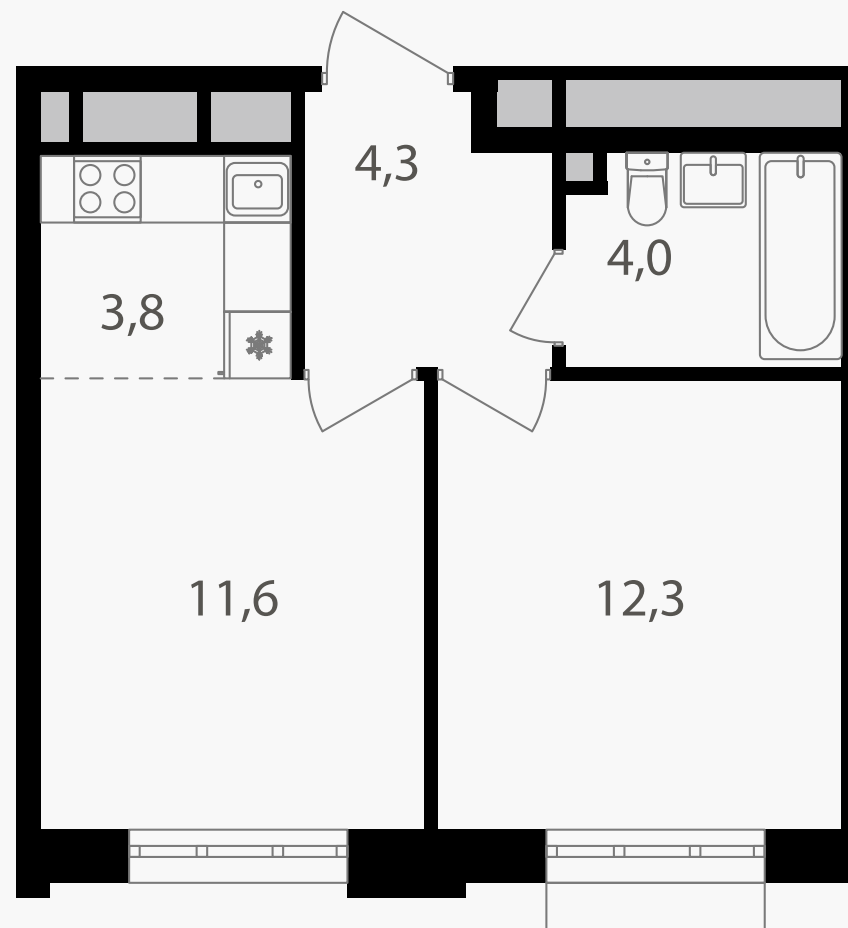

## 2-комнатная евроквартира, 36 м<sup>2</sup>

ЖИЛОЙ КОМПЛЕКС  
Михалковский

Корпус 4      Секция 1      Этаж 4 / 20

Комнат 2      Площадь 36 м<sup>2</sup>      Отделка Нет

**15 670 800 руб**

Артикул 4-4-017