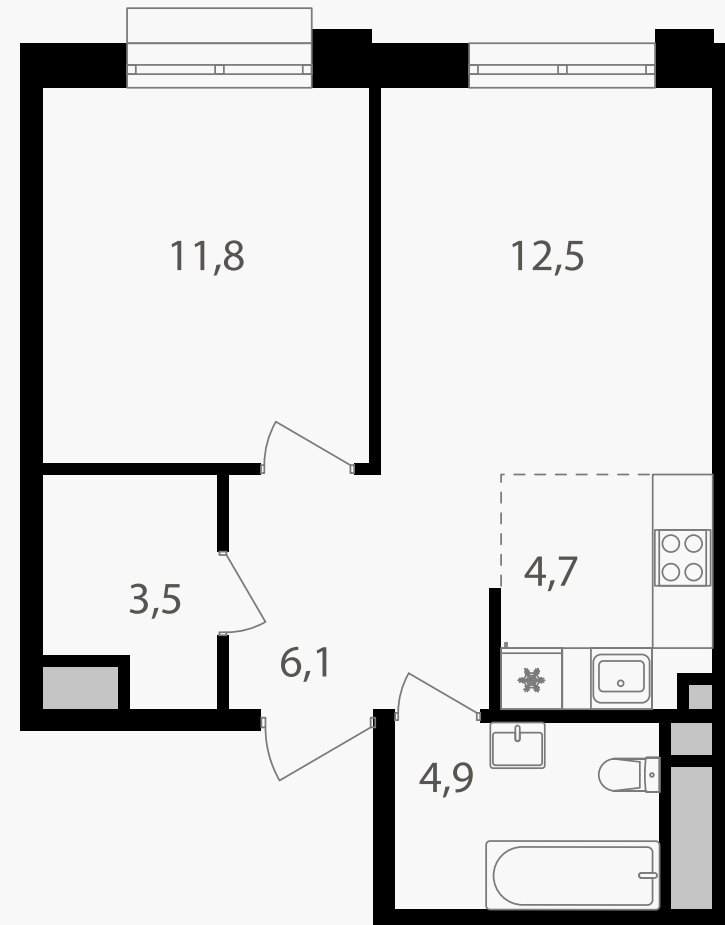

## 2-комнатная евроквартира, 43.5 м<sup>2</sup>

ЖИЛОЙ КОМПЛЕКС  
Михалковский

Корпус 6      Секция 2      Этаж 8 / 9

Комнат 2      Площадь 43.5 м<sup>2</sup>      Отделка Нет

**20 967 000 руб**

Артикул 6-8-073