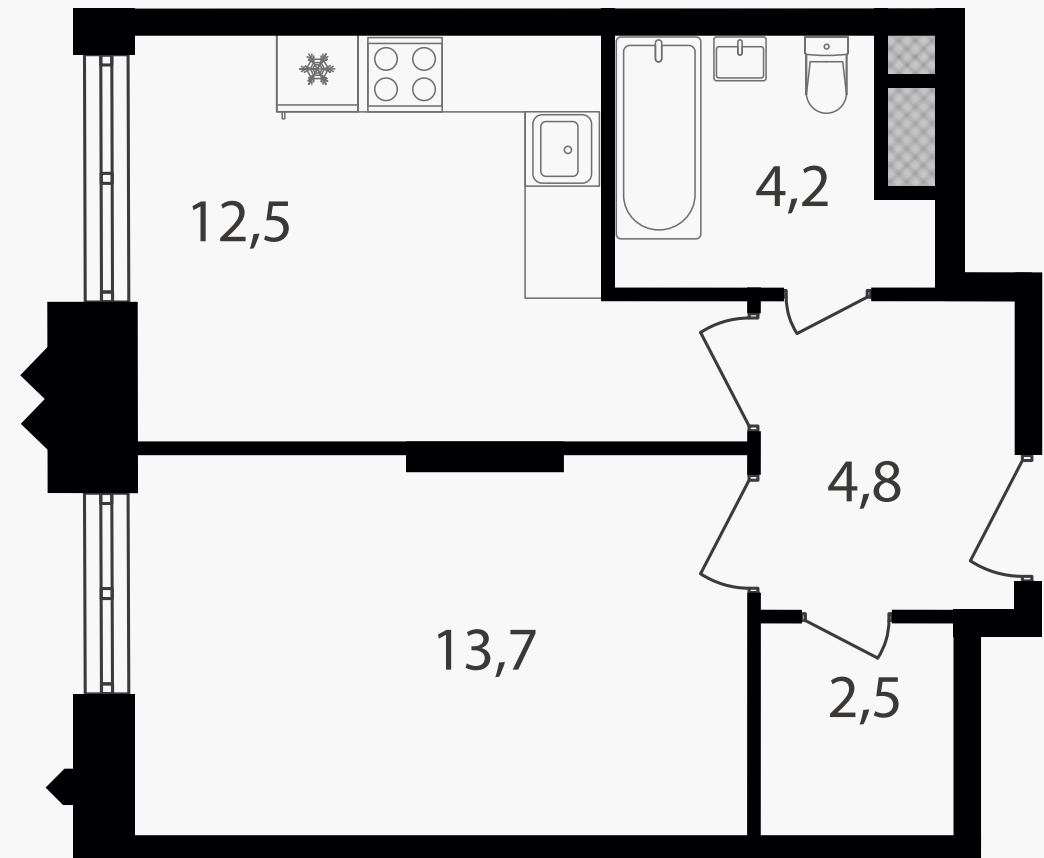

PG-ДЕВЕЛОПМЕНТ

1-комнатная квартира, 37.7 м²

ЖИЛОЙ КОМПЛЕКС

Варшавские ворота

Корпус 1 Секция 1 Этаж 19 / 30

Комнат 1 Площадь 37.7 м² Отделка Нет

15 343 900 руб

Артикул 1-19-114