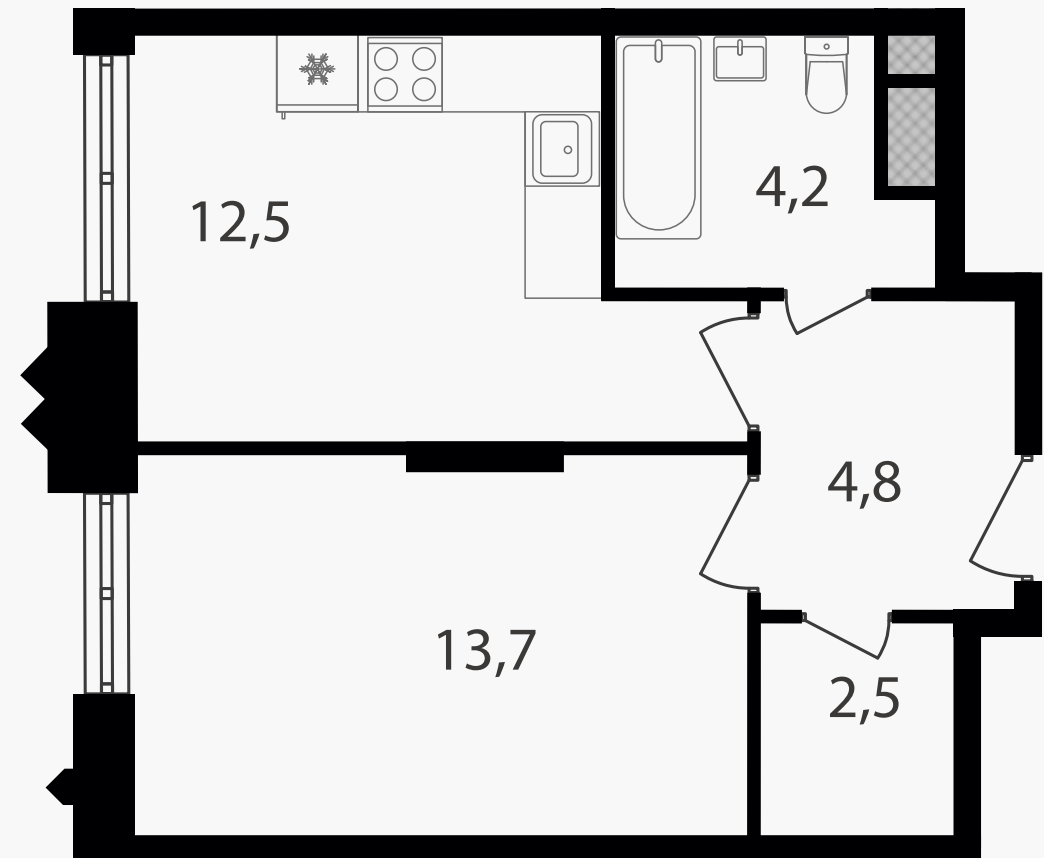

PG-ДЕВЕЛОПМЕНТ

1-комнатная квартира, 37.7 м²

ЖИЛОЙ КОМПЛЕКС

Варшавские ворота

Корпус 1 Секция 1.1 Этаж 19 / 30

Комнат 1 Площадь 37.7 м² Отделка Нет

15 343 900 руб

Артикул 1-19-114