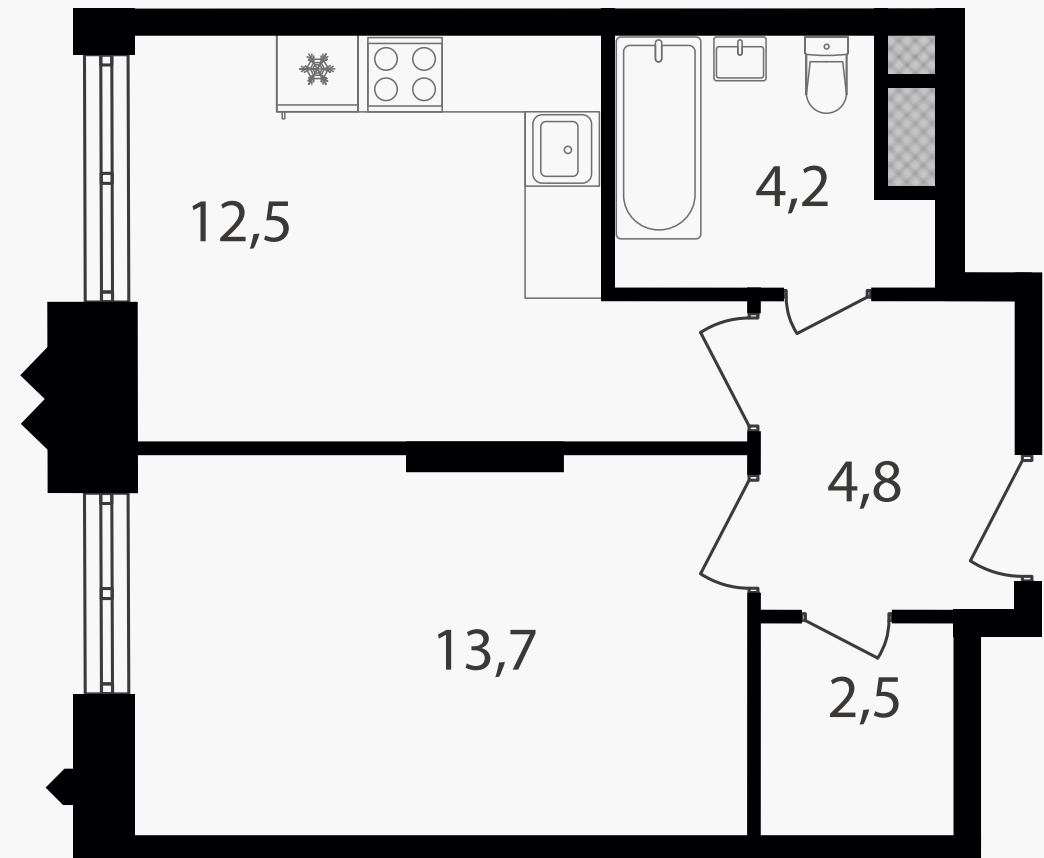

PG-ДЕВЕЛОПМЕНТ

+7 (495) 125-14-45

1-комнатная квартира, 37.7 м²

ЖИЛОЙ КОМПЛЕКС

Варшавские ворота

Корпус 1 Секция 1 Этаж 19 / 30

Комнат 1 Площадь 37.7 м² Отделка Нет

15 343 900 руб

Артикул 1-19-114

PG-ДЕВЕЛОПМЕНТ

+7 (495) 125-14-45

1-комнатная квартира, 37.7 м²

ЖИЛОЙ КОМПЛЕКС

Варшавские ворота

Корпус 1 Секция 1 Этаж 19 / 30

Комнат 1 Площадь 37.7 м² Отделка Нет

15 343 900 руб

Артикул 1-19-114