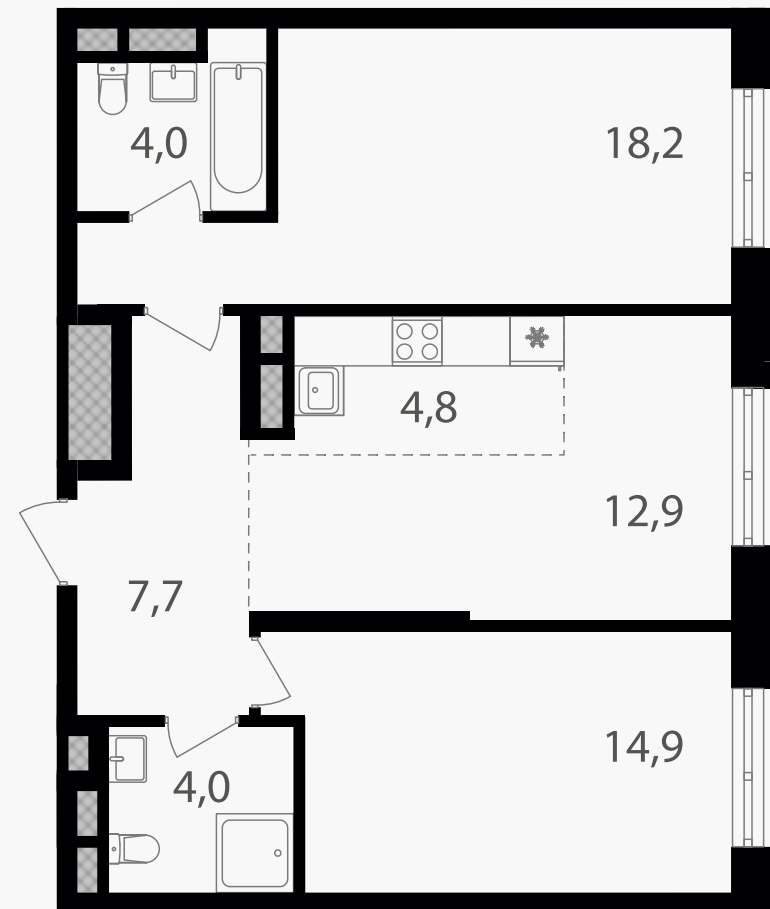

PG-ДЕВЕЛОПМЕНТ

3-комнатная евроквартира, 66.5 м²

ЖИЛОЙ КОМПЛЕКС

Семеновский парк 2

Корпус 1 Секция 2 Этаж 17 / 18

Комнат 2 Площадь 66.5 м² Отделка Нет

20 987 400 руб

Артикул 1-17-439