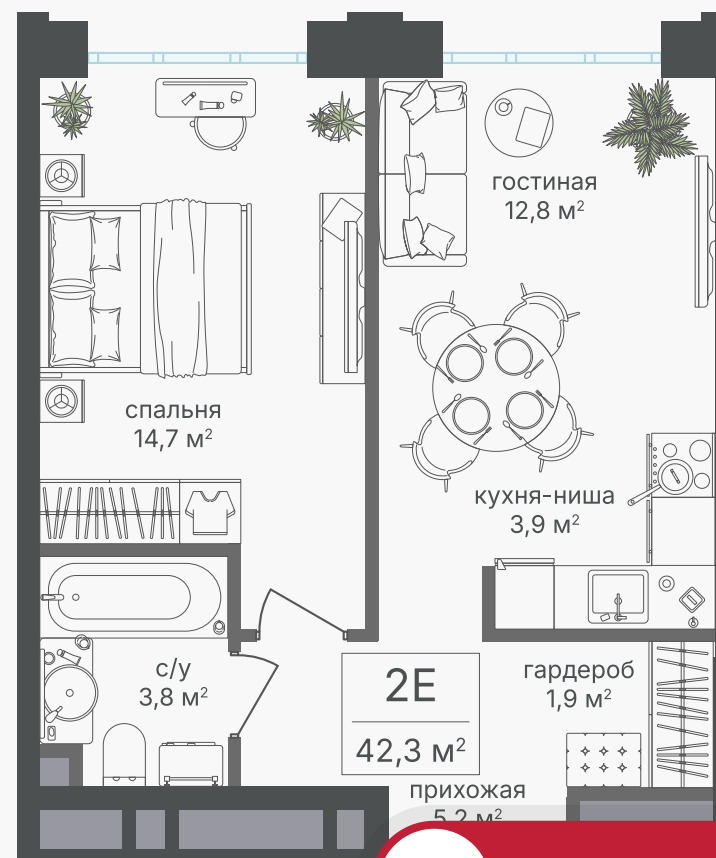

PG-ДЕВЕЛОПМЕНТ

+7 (495) 125-14-45

2-комнатная евроквартира, 42.3 м²

ЖИЛОЙ КОМПЛЕКС
Михалковский

Корпус 2 Секция 7 Этаж 8 / 20

Комнат 2 Площадь 42.3 м² Отделка Нет

25 430 760 руб

Артикул 2-8-581

PG-ДЕВЕЛОПМЕНТ

+7 (495) 125-14-45

2-комнатная евроквартира, 42.3 м²

ЖИЛОЙ КОМПЛЕКС
Михалковский

Корпус	Секция	Этаж
2	7	8 / 20
Комнат	Площадь	Отделка
2	42.3 м ²	Нет

25 430 760 руб

Артикул 2-8-581