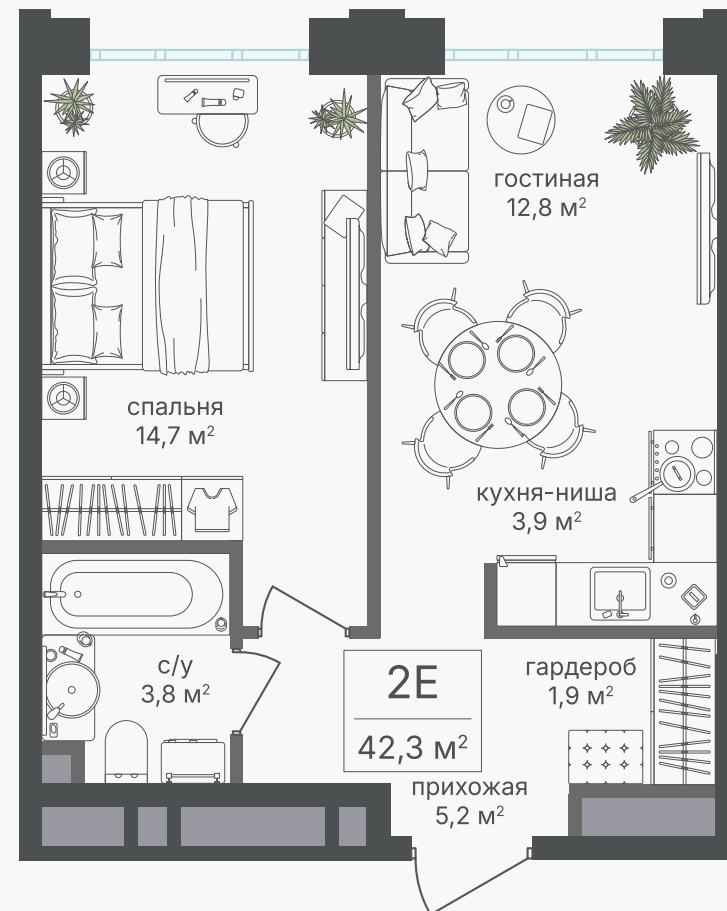

PG-ДЕВЕЛОПМЕНТ

+7 (495) 125-14-45

2-комнатная евроквартира, 42.3 м²

ЖИЛОЙ КОМПЛЕКС
Михалковский

Корпус 2 Секция 7 Этаж 8 / 20

Комнат 2 Площадь 42.3 м² Отделка Нет

25 303 860 руб

Артикул 2-8-581

PG-ДЕВЕЛОПМЕНТ

+7 (495) 125-14-45

2-комнатная евроквартира, 42.3 м²

ЖИЛОЙ КОМПЛЕКС
Михалковский

Корпус	Секция	Этаж
2	7	8 / 20
Комнат	Площадь	Отделка
2	42.3 м ²	Нет

25 303 860 руб

Артикул 2-8-581