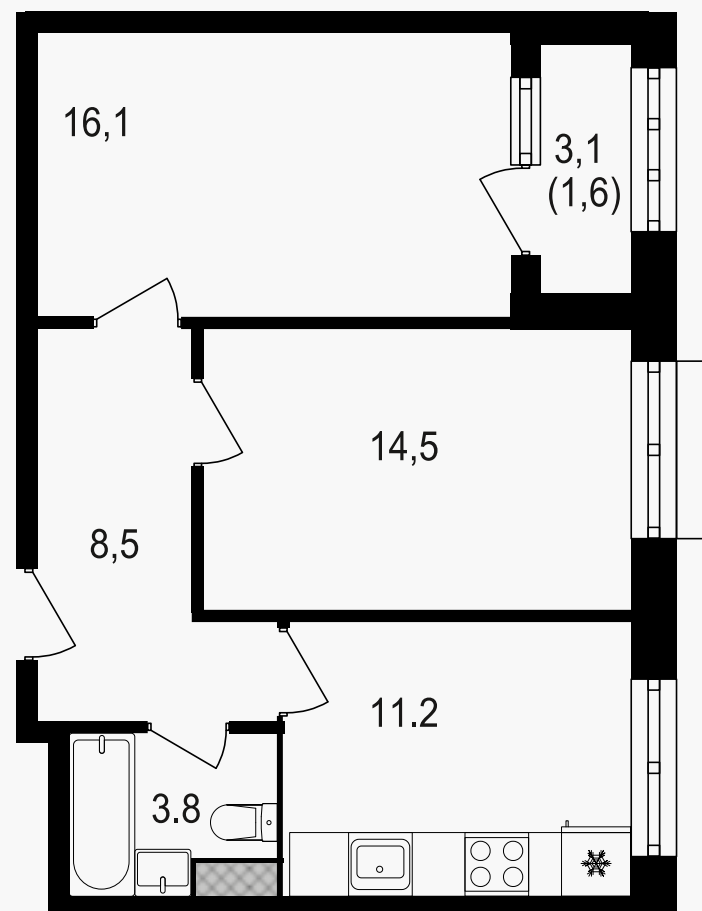

PG-ДЕВЕЛОПМЕНТ

2-комнатная квартира, 56.2 м²

ЖИЛОЙ КОМПЛЕКС
Михалковский

Корпус 3 Секция 3 Этаж 19 / 20

Комнат 2 Площадь 56.2 м² Отделка Нет

24 615 600 руб

Артикул 3-19-304

PG-ДЕВЕЛОПМЕНТ

2-комнатная квартира, 56.2 м²

ЖИЛОЙ КОМПЛЕКС
Михалковский

Корпус Секция Этаж
3 3 19 / 20

Комнат Площадь Отделка
2 56.2 м² Нет

24 615 600 руб

Артикул 3-19-304