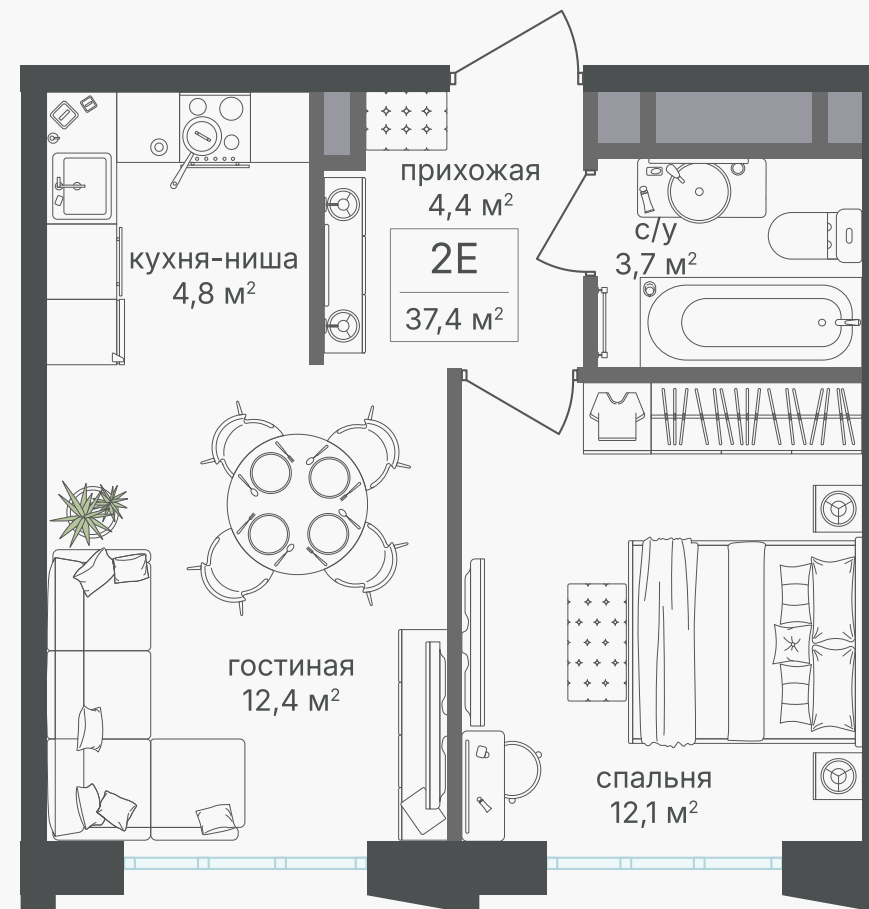

PG-ДЕВЕЛОПМЕНТ

+7 (495) 125-14-45

2-комнатная евроквартира, 37.8 м²

ЖИЛОЙ КОМПЛЕКС
Михалковский

Корпус 5 Секция 2 Этаж 12 / 15

Комнат 2 Площадь 37.8 м² Отделка Нет

21 470 400 руб

Артикул 5-12-227