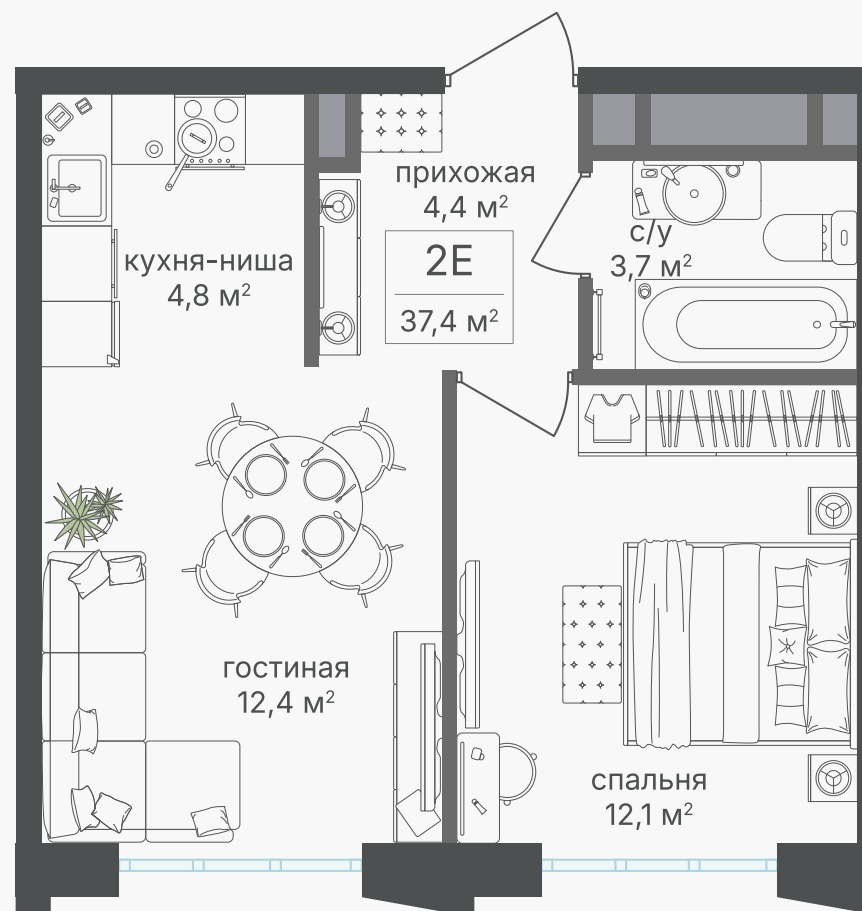

PG-ДЕВЕЛОПМЕНТ

+7 (495) 125-14-45

2-комнатная евроквартира, 37.8 м²

ЖИЛОЙ КОМПЛЕКС
Михалковский

Корпус 5 Секция 2 Этаж 12 / 15

Комнат 2 Площадь 37.8 м² Отделка Нет

21 470 400 руб

Артикул 5-12-227