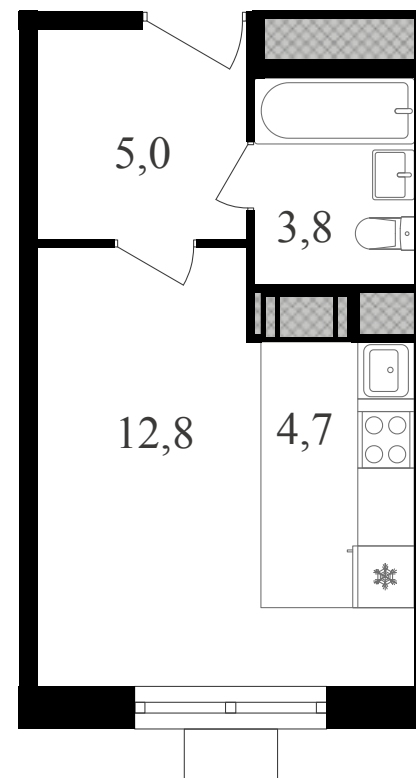

PG-ДЕВЕЛОПМЕНТ

+7 (495) 125-14-45

Студия, 26.3 м² с отделкой

ЖИЛОЙ КОМПЛЕКС
Октябрьское поле

Корпус	Секция	Этаж
1	1	4 / 21
Комнат	Площадь	Отделка
1	26.3 м ²	Есть ✓

8 573 800 руб

Артикул 3к1-4-019

PG-ДЕВЕЛОПМЕНТ

+7 (495) 125-14-45

Студия, 26.3 м² с отделкой

ЖИЛОЙ КОМПЛЕКС
Октябрьское поле

Корпус 1 Секция 1 Этаж 4 / 21

Комнат 1 Площадь 26.3 м² Отделка **Есть ✓**

8 573 800 руб

Артикул 3к1-4-019