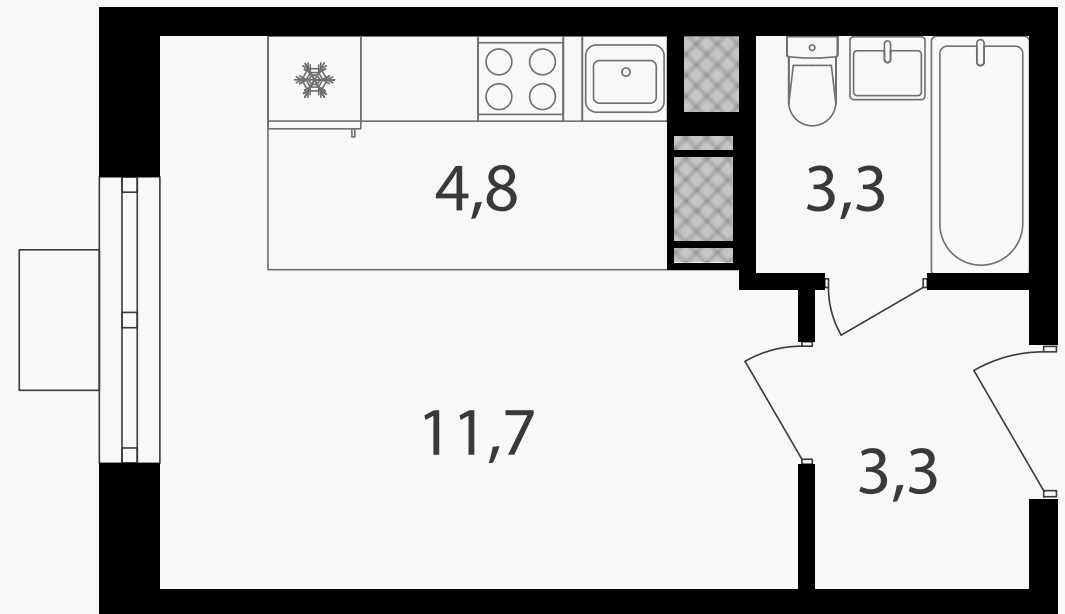

PG-ДЕВЕЛОПМЕНТ

Студия, 23.1 м² с отделкой

ЖИЛОЙ КОМПЛЕКС
Октябрьское поле

Корпус 1 Секция 3 Этаж 3 / 27

Комнат 1 Площадь 23.1 м² Отделка **Есть ✓**

12 243 000 руб

Артикул 3к1-3-275

PG-ДЕВЕЛОПМЕНТ

Студия, 23.1 м² с отделкой

ЖИЛОЙ КОМПЛЕКС
Октябрьское поле

Корпус 1 Секция 3 Этаж 3 / 27

Комнат 1 Площадь 23.1 м² Отделка **Есть ✓**

12 243 000 руб

Артикул 3к1-3-275