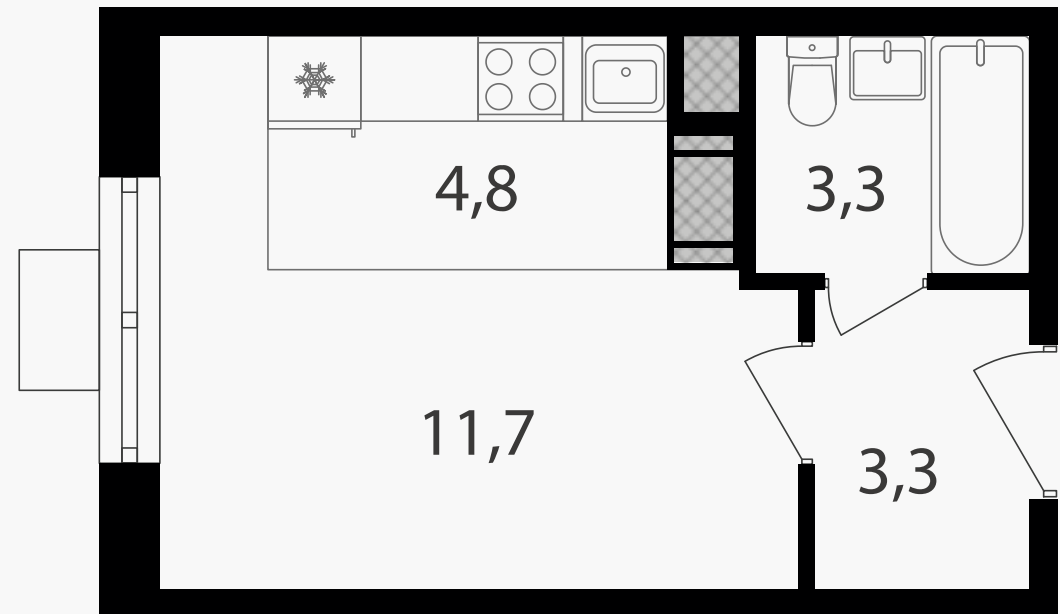

## Студия, 23.1 м<sup>2</sup> с отделкой

ЖИЛОЙ КОМПЛЕКС  
Октябрьское поле

Корпус	Секция	Этаж
1	3	3 / 27
Комнат	Площадь	Отделка
1	23.1 м <sup>2</sup>	Есть ✓

13 682 130 руб

Артикул 3к1-3-275

PG-ДЕВЕЛОПМЕНТ

# Студия, 23.1 м<sup>2</sup> с отделкой

ЖИЛОЙ КОМПЛЕКС  
Октябрьское поле

Корпус 1 Секция 3 Этаж 3 / 27

Комнат 1 Площадь 23.1 м<sup>2</sup> Отделка **Есть ✓**

**13 682 130 руб**

Артикул 3к1-3-275