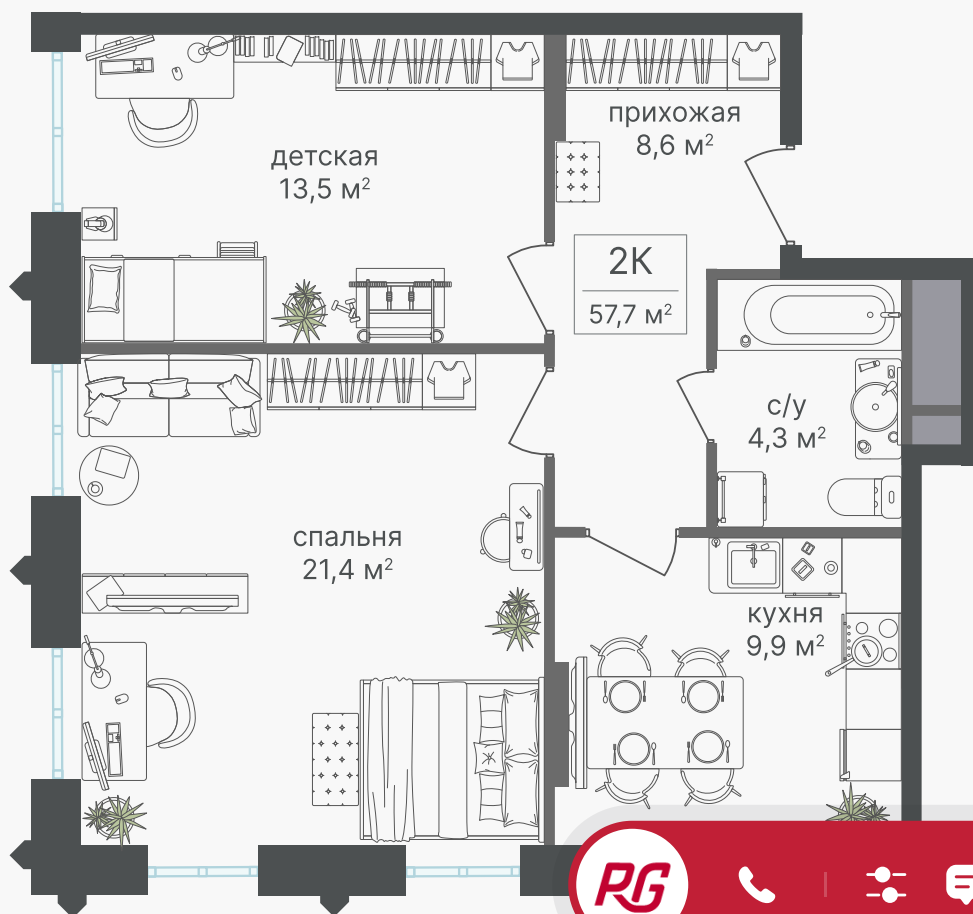

PG-ДЕВЕЛОПМЕНТ

+7 (495) 125-14-45

2-комнатная квартира, 57.7 м²

ЖИЛОЙ КОМПЛЕКС

Варшавские ворота

Корпус 1 Секция 1 Этаж 19 / 30

Комнат 2 Площадь 57.7 м² Отделка Нет

23 697 390 руб

Артикул 1-19-115

PG-ДЕВЕЛОПМЕНТ

+7 (495) 125-14-45

2-комнатная квартира, 57.7 м²

ЖИЛОЙ КОМПЛЕКС

Варшавские ворота

Корпус 1 Секция 1 Этаж 19 / 30

Комнат 2 Площадь 57.7 м² Отделка Нет

23 697 390 руб

Артикул 1-19-115