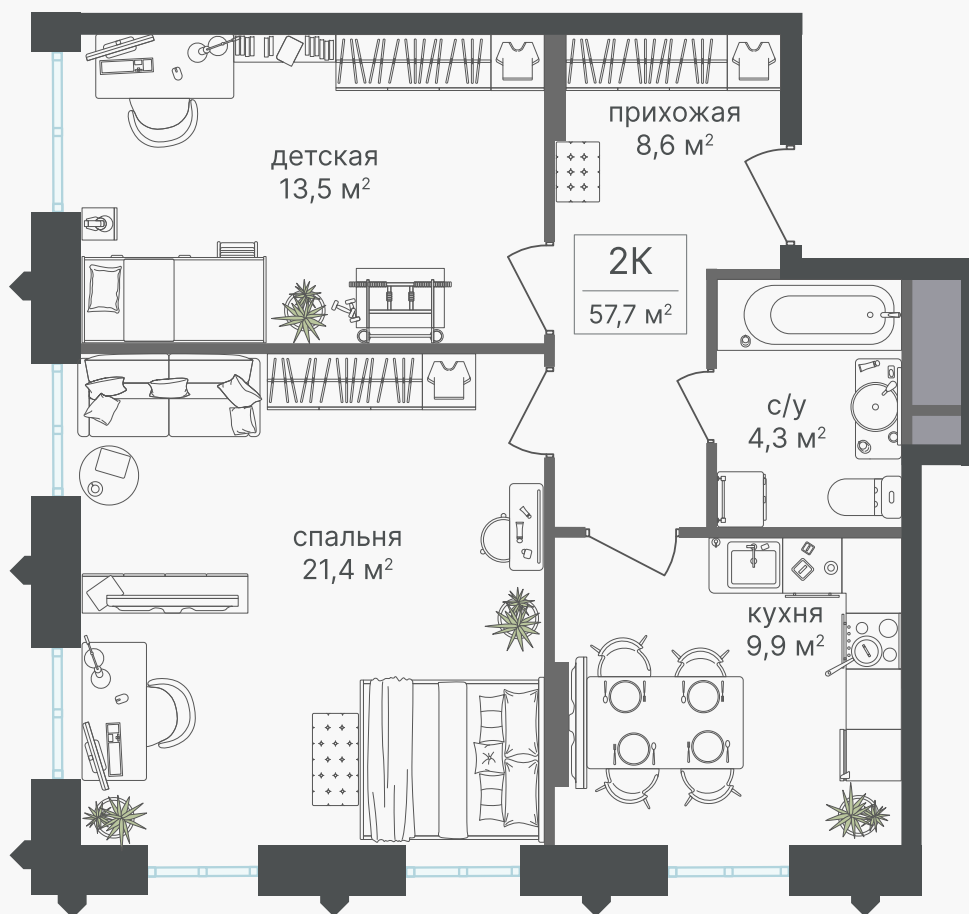

PG-ДЕВЕЛОПМЕНТ

+7 (495) 125-14-45

2-комнатная квартира, 57.7 м²

ЖИЛОЙ КОМПЛЕКС

Варшавские ворота

Корпус 1 Секция 1 Этаж 19 / 30

Комнат 2 Площадь 57.7 м² Отделка Нет

23 345 420 руб

Артикул 1-19-115

PG-ДЕВЕЛОПМЕНТ

+7 (495) 125-14-45

2-комнатная квартира, 57.7 м²

ЖИЛОЙ КОМПЛЕКС

Варшавские ворота

Корпус 1 Секция 1 Этаж 19 / 30

Комнат 2 Площадь 57.7 м² Отделка Нет