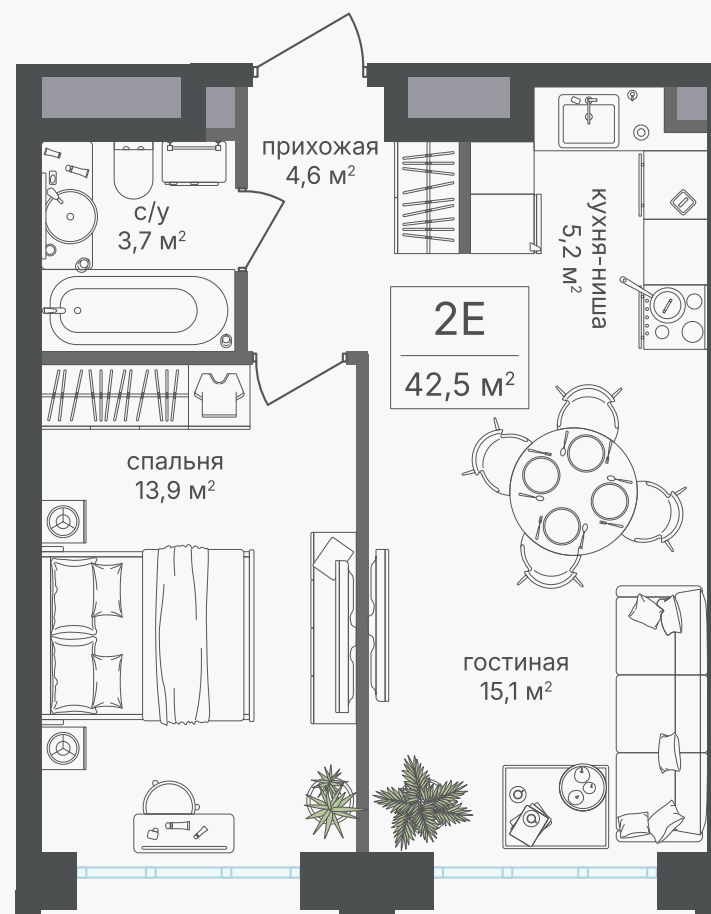

## 2-комнатная евроквартира, 42.5 м<sup>2</sup>

ЖИЛОЙ КОМПЛЕКС  
Михалковский

Корпус 2 Секция 2 Этаж 2 / 20

Комнат 2 Площадь 42.5 м<sup>2</sup> Отделка Нет

**21 275 500 руб**

Артикул 2-2-070

PG-ДЕВЕЛОПМЕНТ

+7 (495) 125-14-45

## 2-комнатная евроквартира, 42.5 м<sup>2</sup>

ЖИЛОЙ КОМПЛЕКС  
Михалковский

Корпус 2 Секция 2 Этаж 2 / 20

Комнат 2 Площадь 42.5 м<sup>2</sup> Отделка Нет

21 275 500 руб

Артикул 2-2-070