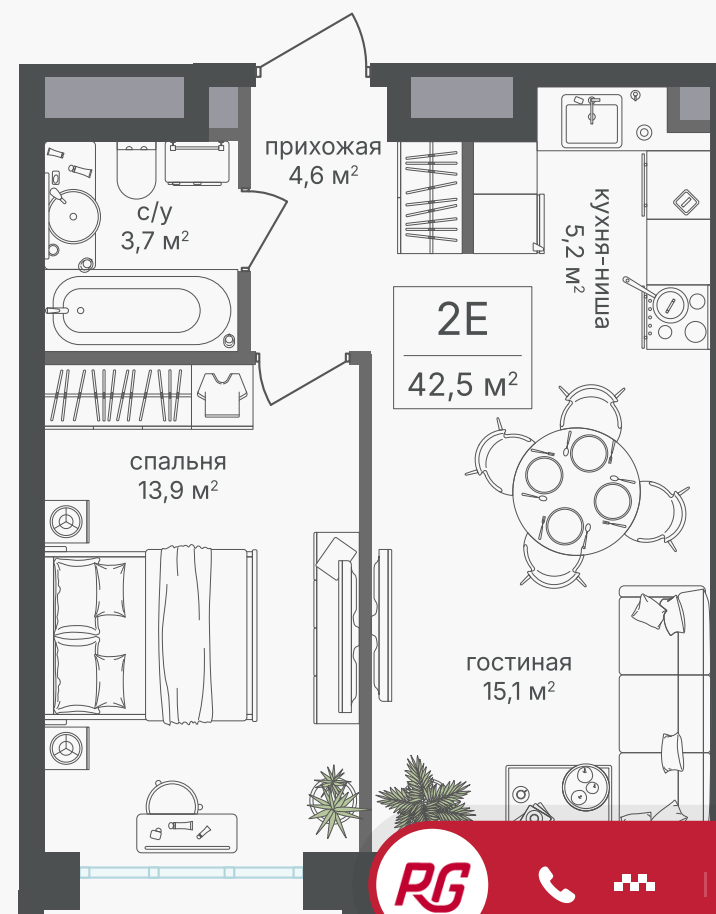

PG-ДЕВЕЛОПМЕНТ

+7 (495) 125-14-45

2-комнатная евроквартира, 42.5 м²

ЖИЛОЙ КОМПЛЕКС
Михалковский

Корпус 2 Секция 2 Этаж 2 / 20

Комнат 2 Площадь 42.5 м² Отделка Нет

21 275 500 руб

Артикул 2-2-070