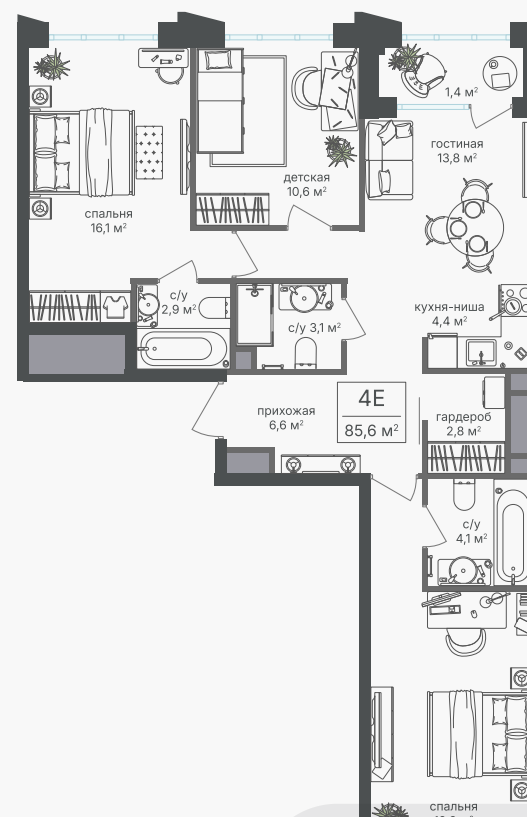

PG-ДЕВЕЛОПМЕНТ

+7 (495) 125-14-45

4-комнатная евроквартира, 85.1 м²

ЖИЛОЙ КОМПЛЕКС
Михалковский

Корпус 2 Секция 4 Этаж 19 / 20

Комнат 4 Площадь 85.1 м² Отделка Нет

42 039 400 руб

Артикул 2-19-326

PG-ДЕВЕЛОПМЕНТ

+7 (495) 125-14-45

4-комнатная евроквартира, 85.1 м²

ЖИЛОЙ КОМПЛЕКС
Михалковский

Корпус	Секция	Этаж
2	4	19 / 20
Комнат	Площадь	Отделка
4	85.1 м ²	Нет

42 039 400 руб

Артикул 2-19-326