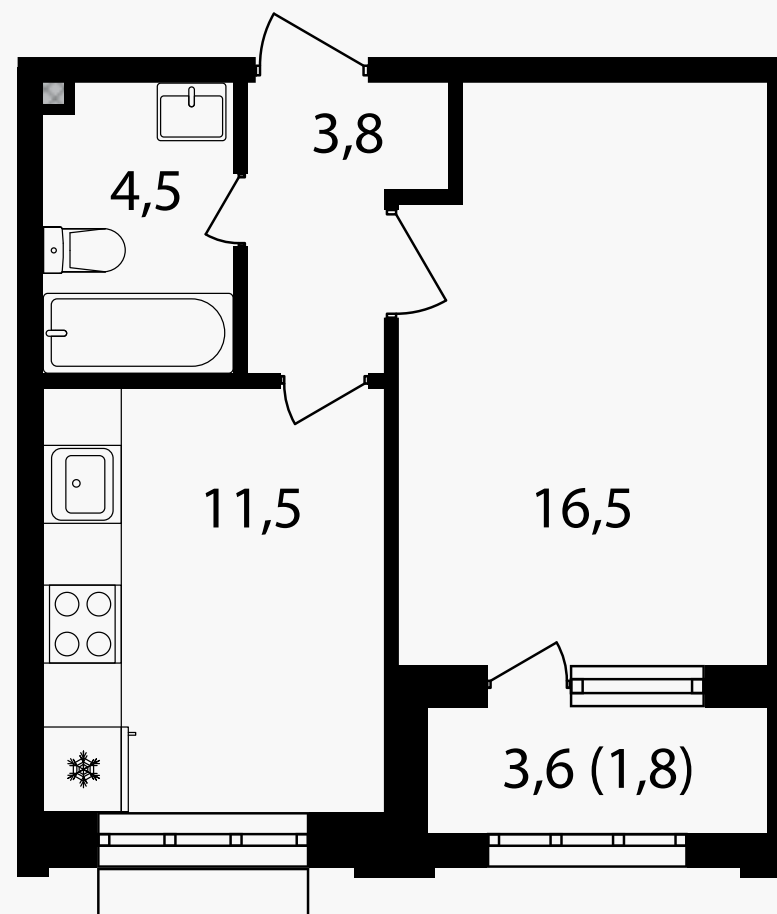

PG-ДЕВЕЛОПМЕНТ

1-комнатная квартира, 38.2 м²

ЖИЛОЙ КОМПЛЕКС
Михалковский

Корпус 3 Секция 2 Этаж 17 / 20

Комнат 1 Площадь 38.2 м² Отделка Нет

18 347 460 руб

Артикул 3-17-177

PG-ДЕВЕЛОПМЕНТ

1-комнатная квартира, 38.2 м²

ЖИЛОЙ КОМПЛЕКС
Михалковский

Корпус 3 Секция 2 Этаж 17 / 20

Комнат 1 Площадь 38.2 м² Отделка Нет

18 347 460 руб

Артикул 3-17-177