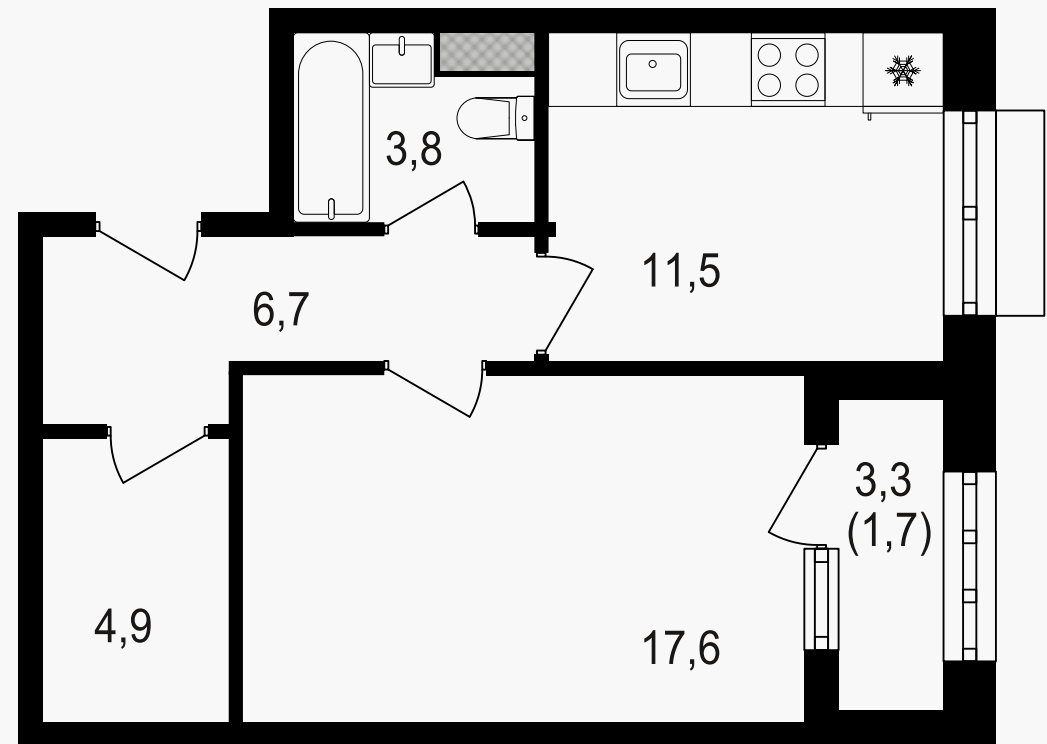

PG-ДЕВЕЛОПМЕНТ

1-комнатная квартира, 46.3 м²

ЖИЛОЙ КОМПЛЕКС
Михалковский

Корпус 3 Секция 3 Этаж 19 / 20

Комнат 1 Площадь 46.3 м² Отделка Нет

20 256 250 руб

Артикул 3-19-305

PG-ДЕВЕЛОПМЕНТ

1-комнатная квартира, 46.3 м²

ЖИЛОЙ КОМПЛЕКС
Михалковский

Корпус 3 Секция 3 Этаж 19 / 20

Комнат 1 Площадь 46.3 м² Отделка Нет

20 256 250 руб

Артикул 3-19-305