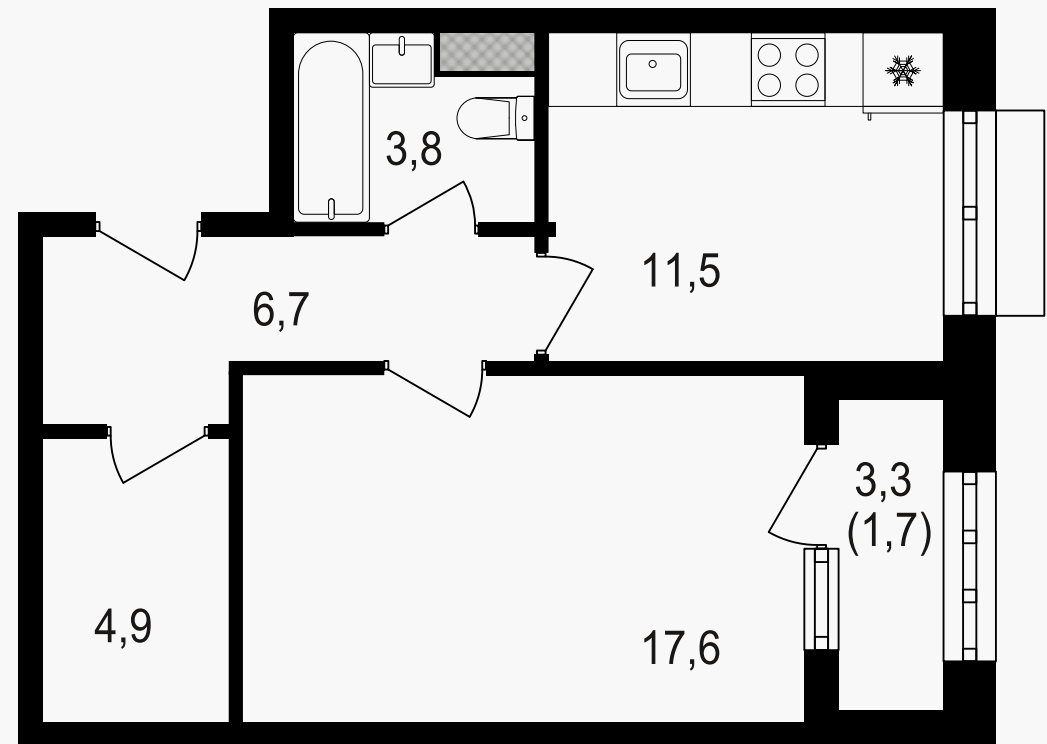

# 1-комнатная квартира, 46.5 м<sup>2</sup>

ЖИЛОЙ КОМПЛЕКС  
Михалковский

Корпус 3      Секция 3      Этаж 19 / 20

Комнат 1      Площадь 46.5 м<sup>2</sup>      Отделка Нет

**18 214 050 руб**

Артикул 3-19-305