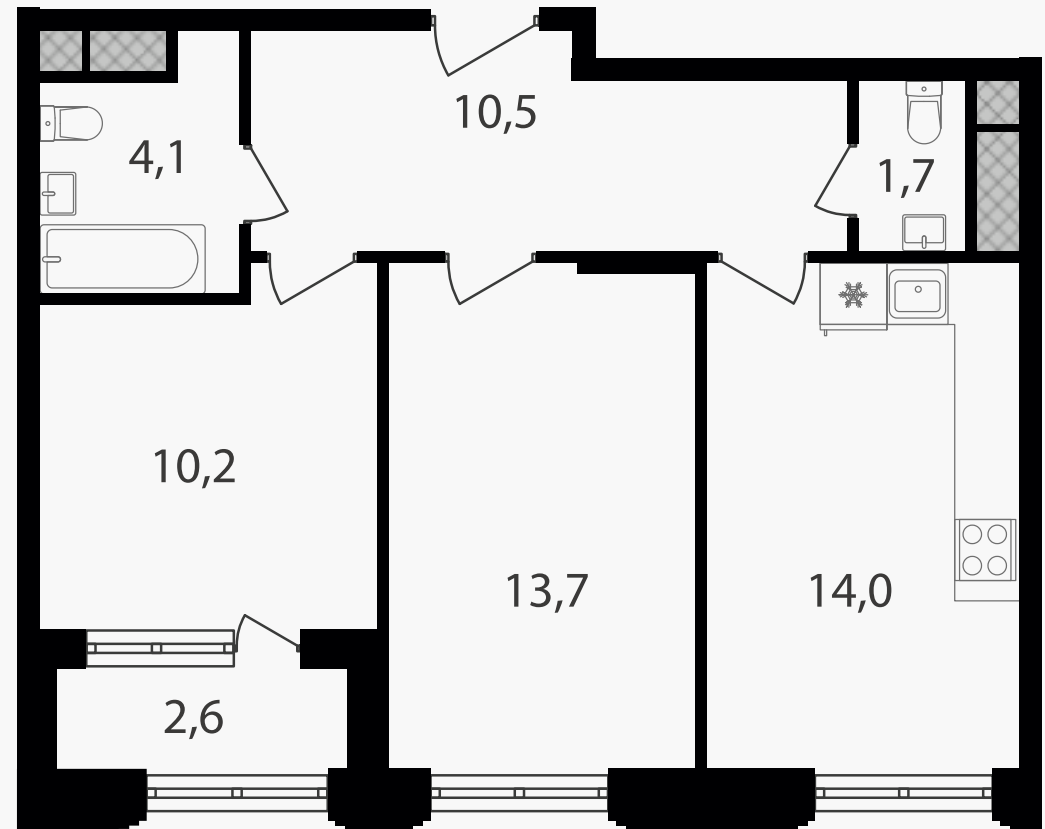

PG-ДЕВЕЛОПМЕНТ

2-комнатные апартаменты, 56.8 м² с отделкой

ЖИЛОЙ КОМПЛЕКС

Варшавские ворота

Корпус 1   Секция 3   Этаж 9 / 30

Комнат 2   Площадь 56.8 м²   Отделка **Есть ✓**

13 950 080 руб

Артикул 1-9-501