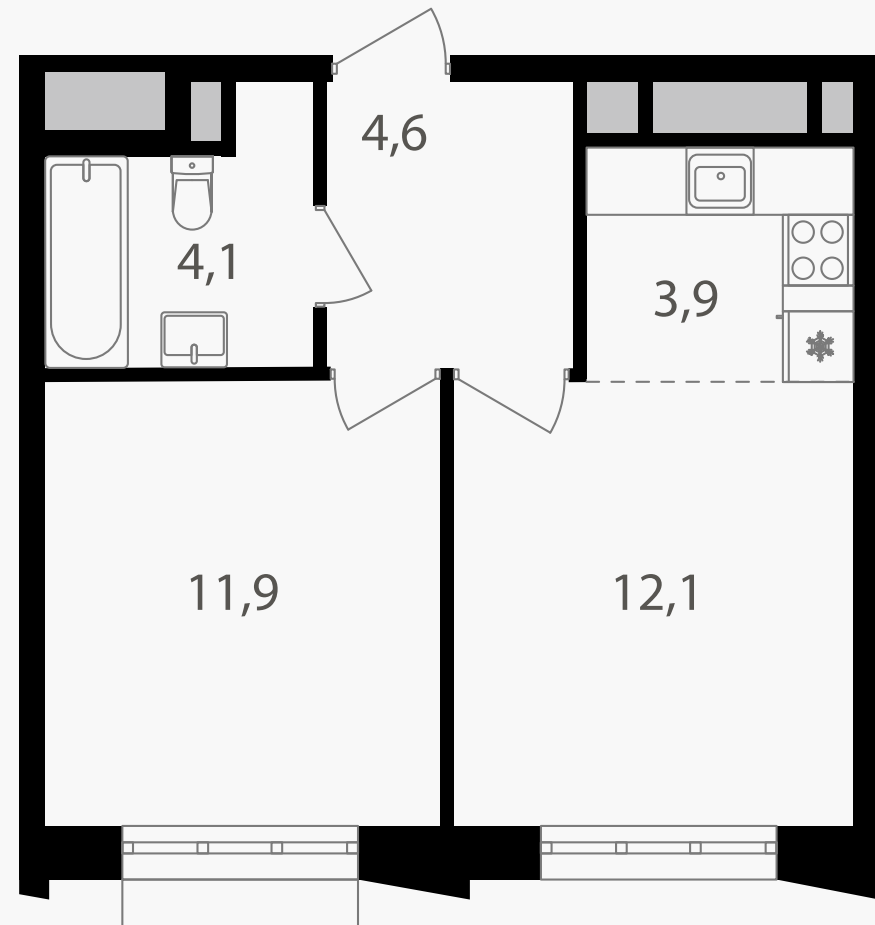

PG-ДЕВЕЛОПМЕНТ

2-комнатная евроквартира, 36.6 м²

ЖИЛОЙ КОМПЛЕКС
Михалковский

Корпус 5 Секция 2 Этаж 12 / 15

Комнат 2 Площадь 36.6 м² Отделка Нет

14 738 820 руб

Артикул 5-12-228

PG-ДЕВЕЛОПМЕНТ

2-комнатная евроквартира, 36.6 м²

ЖИЛОЙ КОМПЛЕКС
Михалковский

Корпус 5 Секция 2 Этаж 12 / 15

Комнат 2 Площадь 36.6 м² Отделка Нет

14 738 820 руб

Артикул 5-12-228