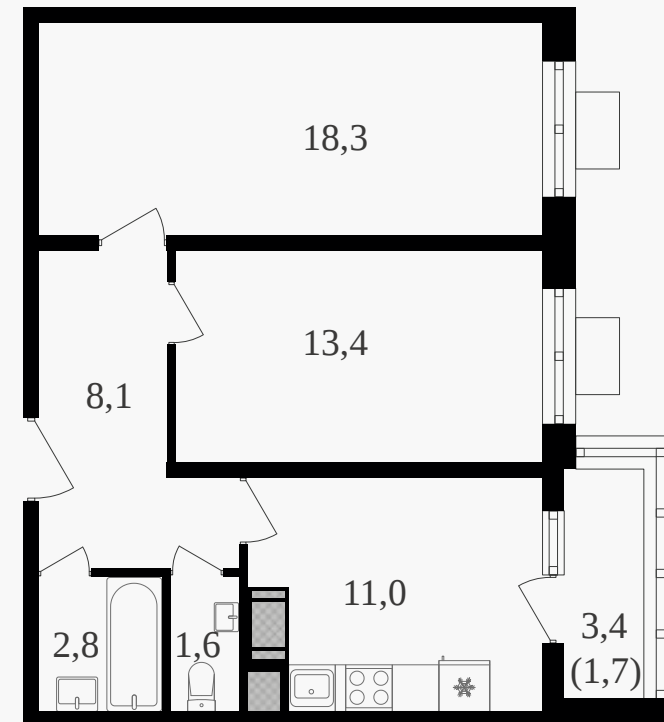

PG-ДЕВЕЛОПМЕНТ

2-комнатная квартира, 56.9 м² с отделкой

ЖИЛОЙ КОМПЛЕКС
Октябрьское поле

Корпус	Секция	Этаж
2	1	20 / 27
Комнат	Площадь	Отделка
2	56.9 м ²	Есть ✓

22 788 450 руб

Артикул 3к2-20-185

PG-ДЕВЕЛОПМЕНТ

2-комнатная квартира, 56.9 м² с отделкой

ЖИЛОЙ КОМПЛЕКС
Октябрьское поле

Корпус 2 Секция 1 Этаж 20 / 27

Комнат 2 Площадь 56.9 м² Отделка **Есть ✓**

22 788 450 руб

Артикул 3к2-20-185