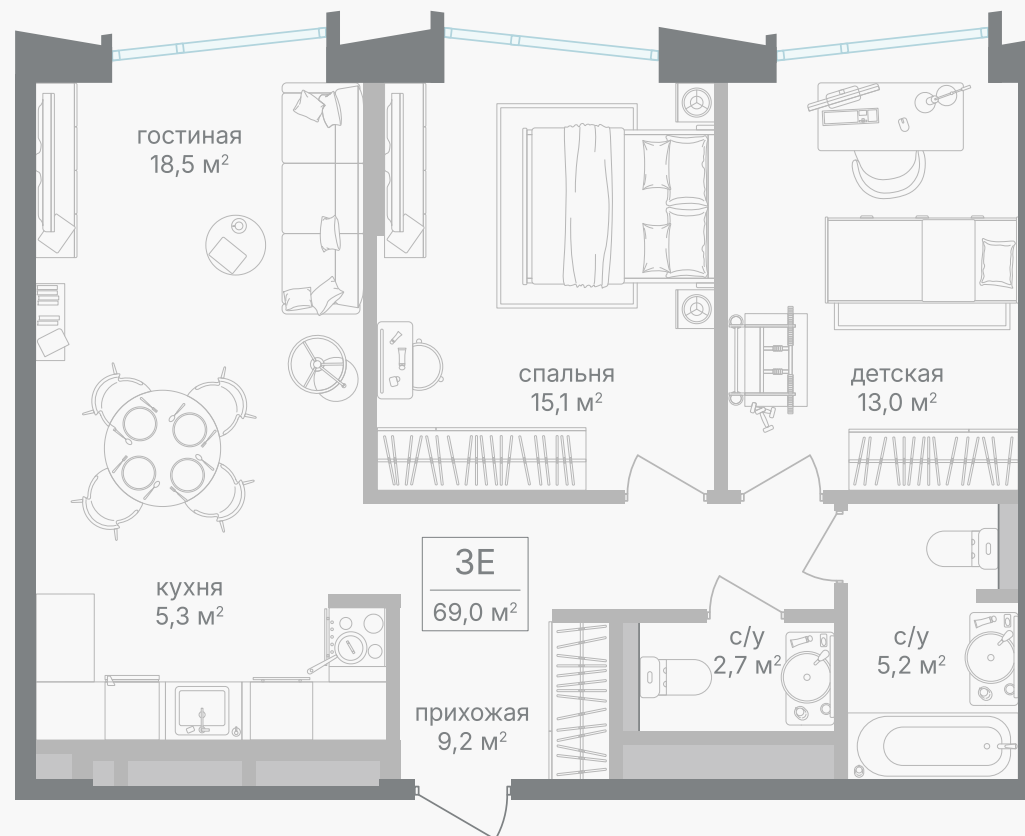

PG-ДЕВЕЛОПМЕНТ

3-комнатная евроквартира, 69 м²

ЖИЛОЙ КОМПЛЕКС

Петровский парк II

Корпус 1 Секция 4 Этаж 22 / 25

Комнат 2 Площадь 69 м² Отделка Нет

36 639 000 руб

Артикул 1-22-0560