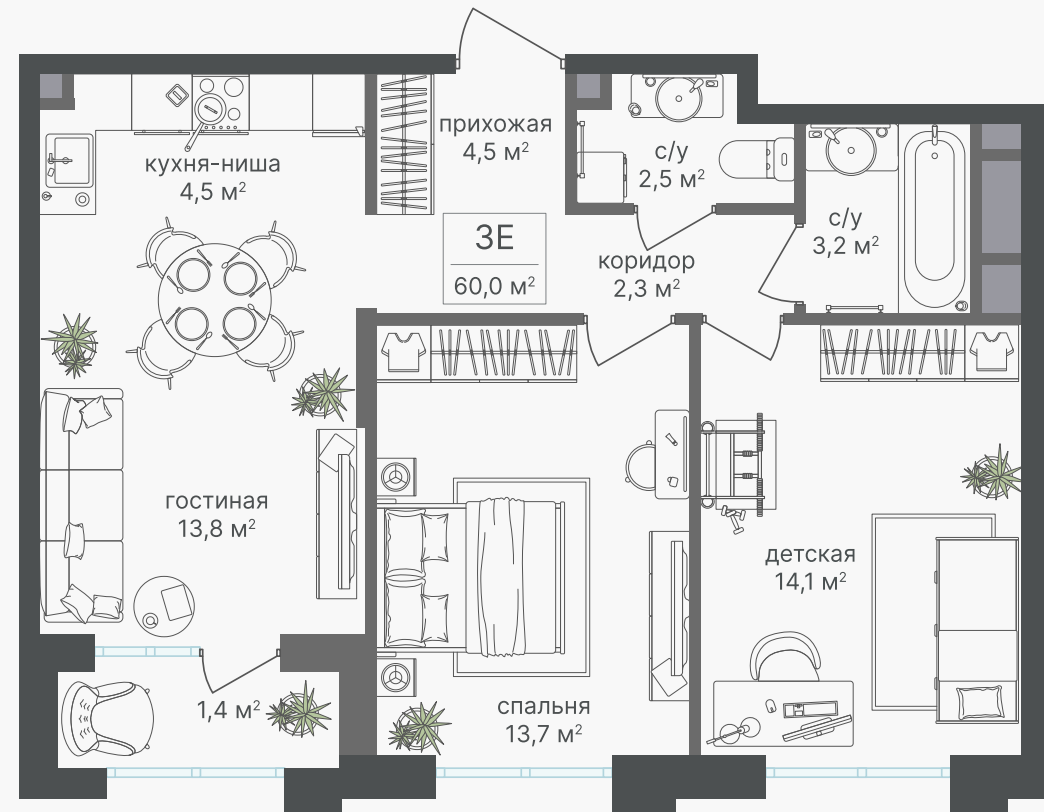

PG-ДЕВЕЛОПМЕНТ

+7 (495) 125-14-45

3-комнатная евроквартира, 60.6 м²

ЖИЛОЙ КОМПЛЕКС
Михалковский

Корпус	Секция	Этаж
6	2	8 / 9
Комнат	Площадь	Отделка
3	60.6 м ²	Нет

31 815 000 руб

Артикул 6-8-075

PG-ДЕВЕЛОПМЕНТ

+7 (495) 125-14-45

3-комнатная евроквартира, 60.6 м²

ЖИЛОЙ КОМПЛЕКС
Михалковский

Корпус Секция Этаж
6 2 8 / 9

Комнат Площадь Отделка
3 60.6 м² Нет

31 815 000 руб

Артикул 6-8-075