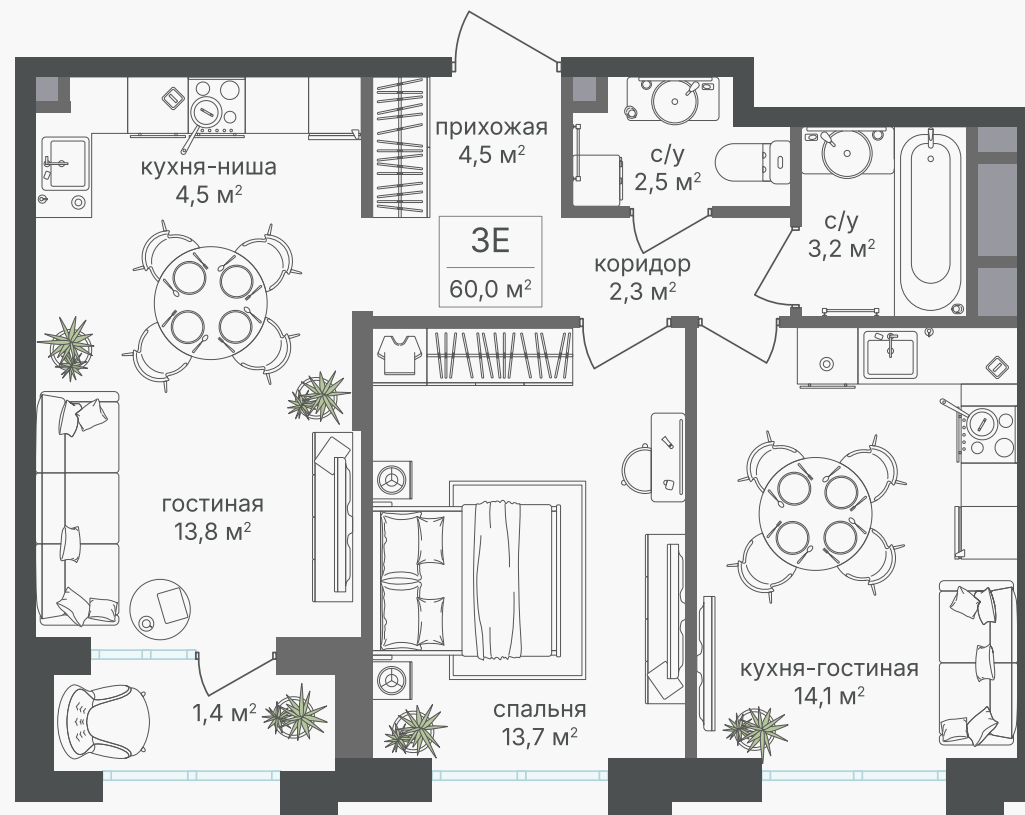

PG-ДЕВЕЛОПМЕНТ

3-комнатная евроквартира, 60 м²

ЖИЛОЙ КОМПЛЕКС
Михалковский

Корпус 6 Секция 2 Этаж 8 / 9

Комнат 3 Площадь 60 м² Отделка Нет

26 100 000 руб

Артикул 6-8-075

PG-ДЕВЕЛОПМЕНТ

3-комнатная евроквартира, 60 м²

ЖИЛОЙ КОМПЛЕКС
Михалковский

Корпус 6 Секция 2 Этаж 8 / 9

Комнат 3 Площадь 60 м² Отделка Нет

26 100 000 руб

Артикул 6-8-075