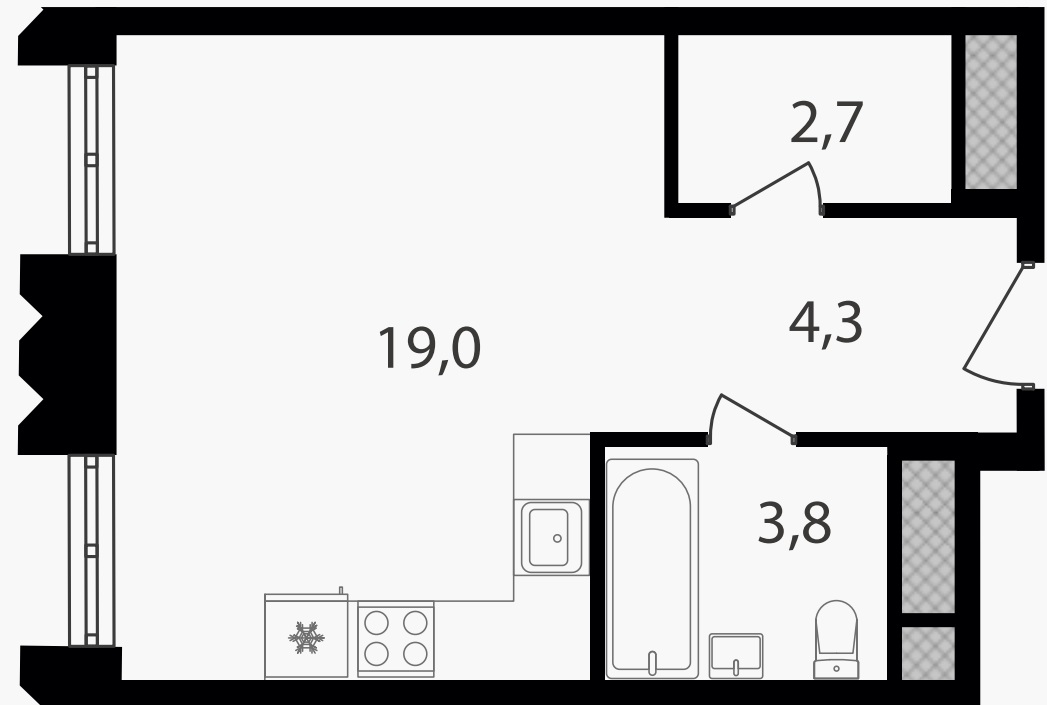

PG-ДЕВЕЛОПМЕНТ

Студия, 29.8 м²

ЖИЛОЙ КОМПЛЕКС
Варшавские ворота

Корпус 1 Секция 3 Этаж 6 / 30

Комнат 1 Площадь 29.8 м² Отделка Нет

13 731 840 руб

Артикул 1-6-244

PG-ДЕВЕЛОПМЕНТ

Студия, 29.8 м²

ЖИЛОЙ КОМПЛЕКС
Варшавские ворота

Корпус 1 Секция 3 Этаж 6 / 30

Комнат 1 Площадь 29.8 м² Отделка Нет

13 731 840 руб

Артикул 1-6-244