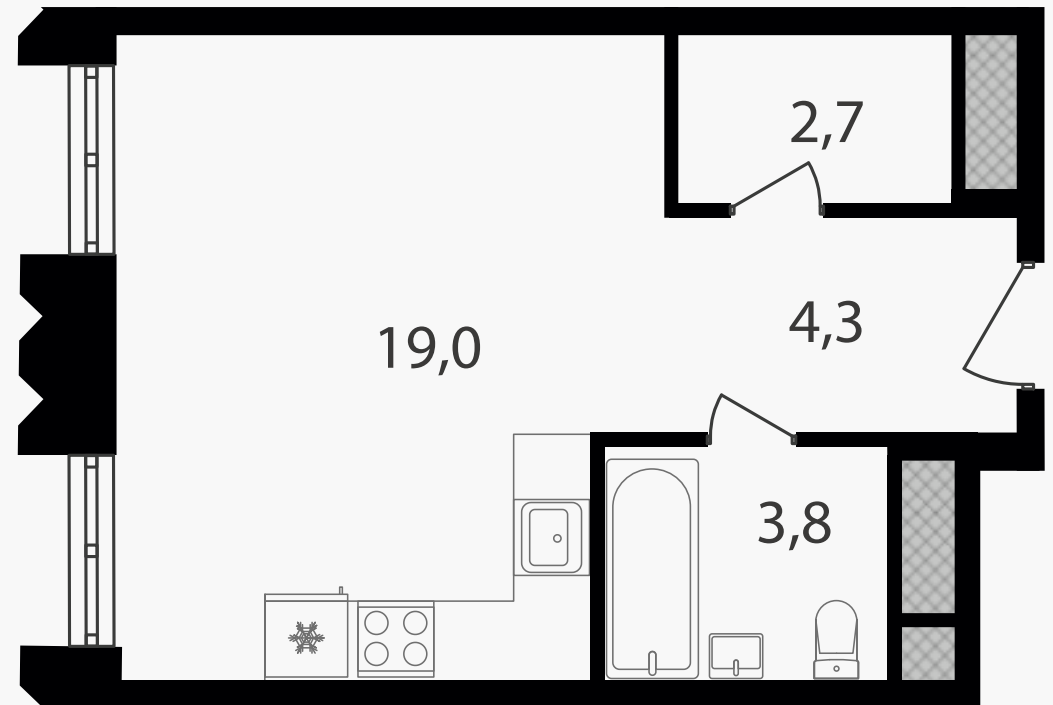

# Студия, 29.8 м<sup>2</sup>

ЖИЛОЙ КОМПЛЕКС  
Варшавские ворота

Корпус 1      Секция 1.3      Этаж 6 / 30

Комнат 1      Площадь 29.8 м<sup>2</sup>      Отделка Нет

**13 731 840 руб**

Артикул 1-6-244

PG-ДЕВЕЛОПМЕНТ

# Студия, 29.8 м<sup>2</sup>

ЖИЛОЙ КОМПЛЕКС  
Варшавские ворота

Корпус 1      Секция 1.3      Этаж 6 / 30

Комнат 1      Площадь 29.8 м<sup>2</sup>      Отделка Нет

**13 731 840 руб**

Артикул 1-6-244